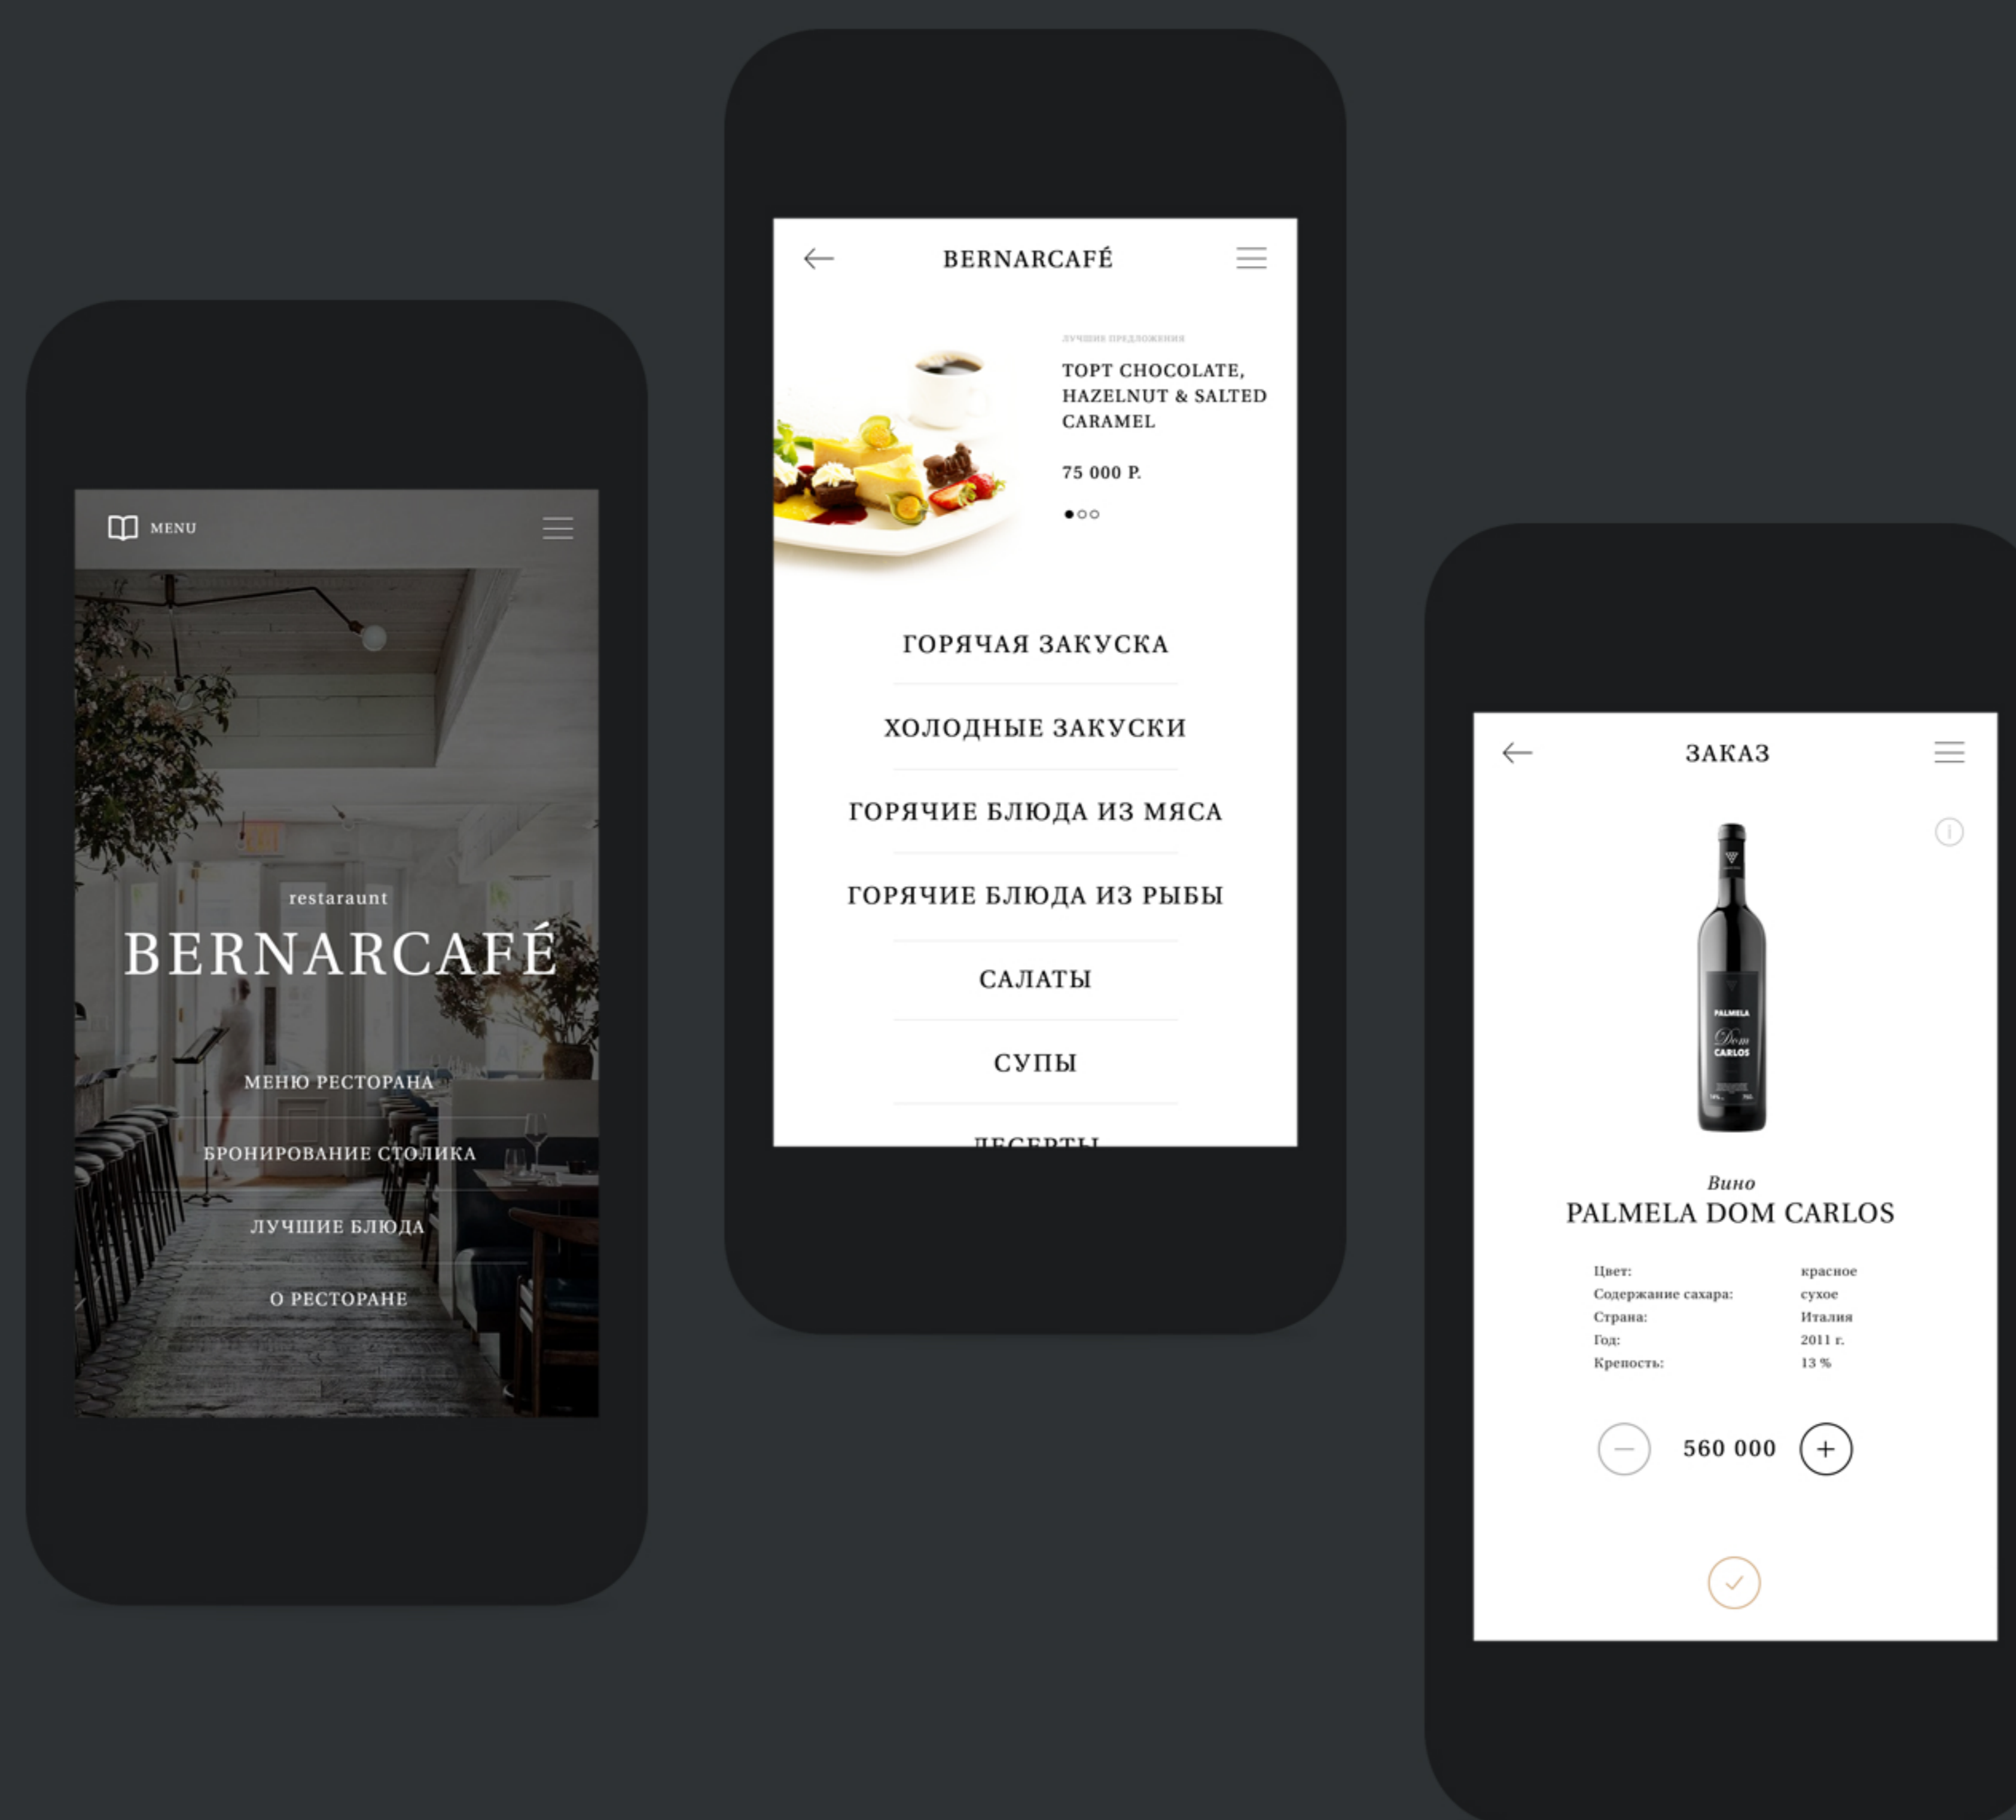

5.1"

01. ФИРМЕННЫЙ СЕРВИСНЫЙ ЦЕНТР ПРЕМИАЛЬНОГО КАЧЕСТВА

02. GALAXY S6 EDGE+ / GALAXY S6 EDGE

03. КАЖДЫЙ СНИМОК – ШЕДЕВР.

НОВЕЙШИЙ МОДЕЛЬНЫЙ РЯД. ВЫБЕРИ СВОЙ

RESTAURANT APP

Мобильное решение подготовлено с экспертами в области ресторанного бизнеса и служит для увеличения числа лояльных клиентов, привлечения новых.

Автоматизированный веб-сервис для доставки еды в Англии

Инновационная социальная сеть для профессионалов в Объединенных Арабских Эмиратах

The screenshot displays the user interface of the 'getlanced' platform. At the top, there is a navigation bar with the 'getlanced' logo, a 'Home' button, a search bar, and a user profile for 'Alexandra' with a balance of 'USD \$250'. Below this is a row of six main navigation buttons: 'My Office' (orange), 'Projects' (blue), 'Startups' (green), 'Professionals' (purple), 'Co-Working' (red), and 'Events/Seminars' (grey).