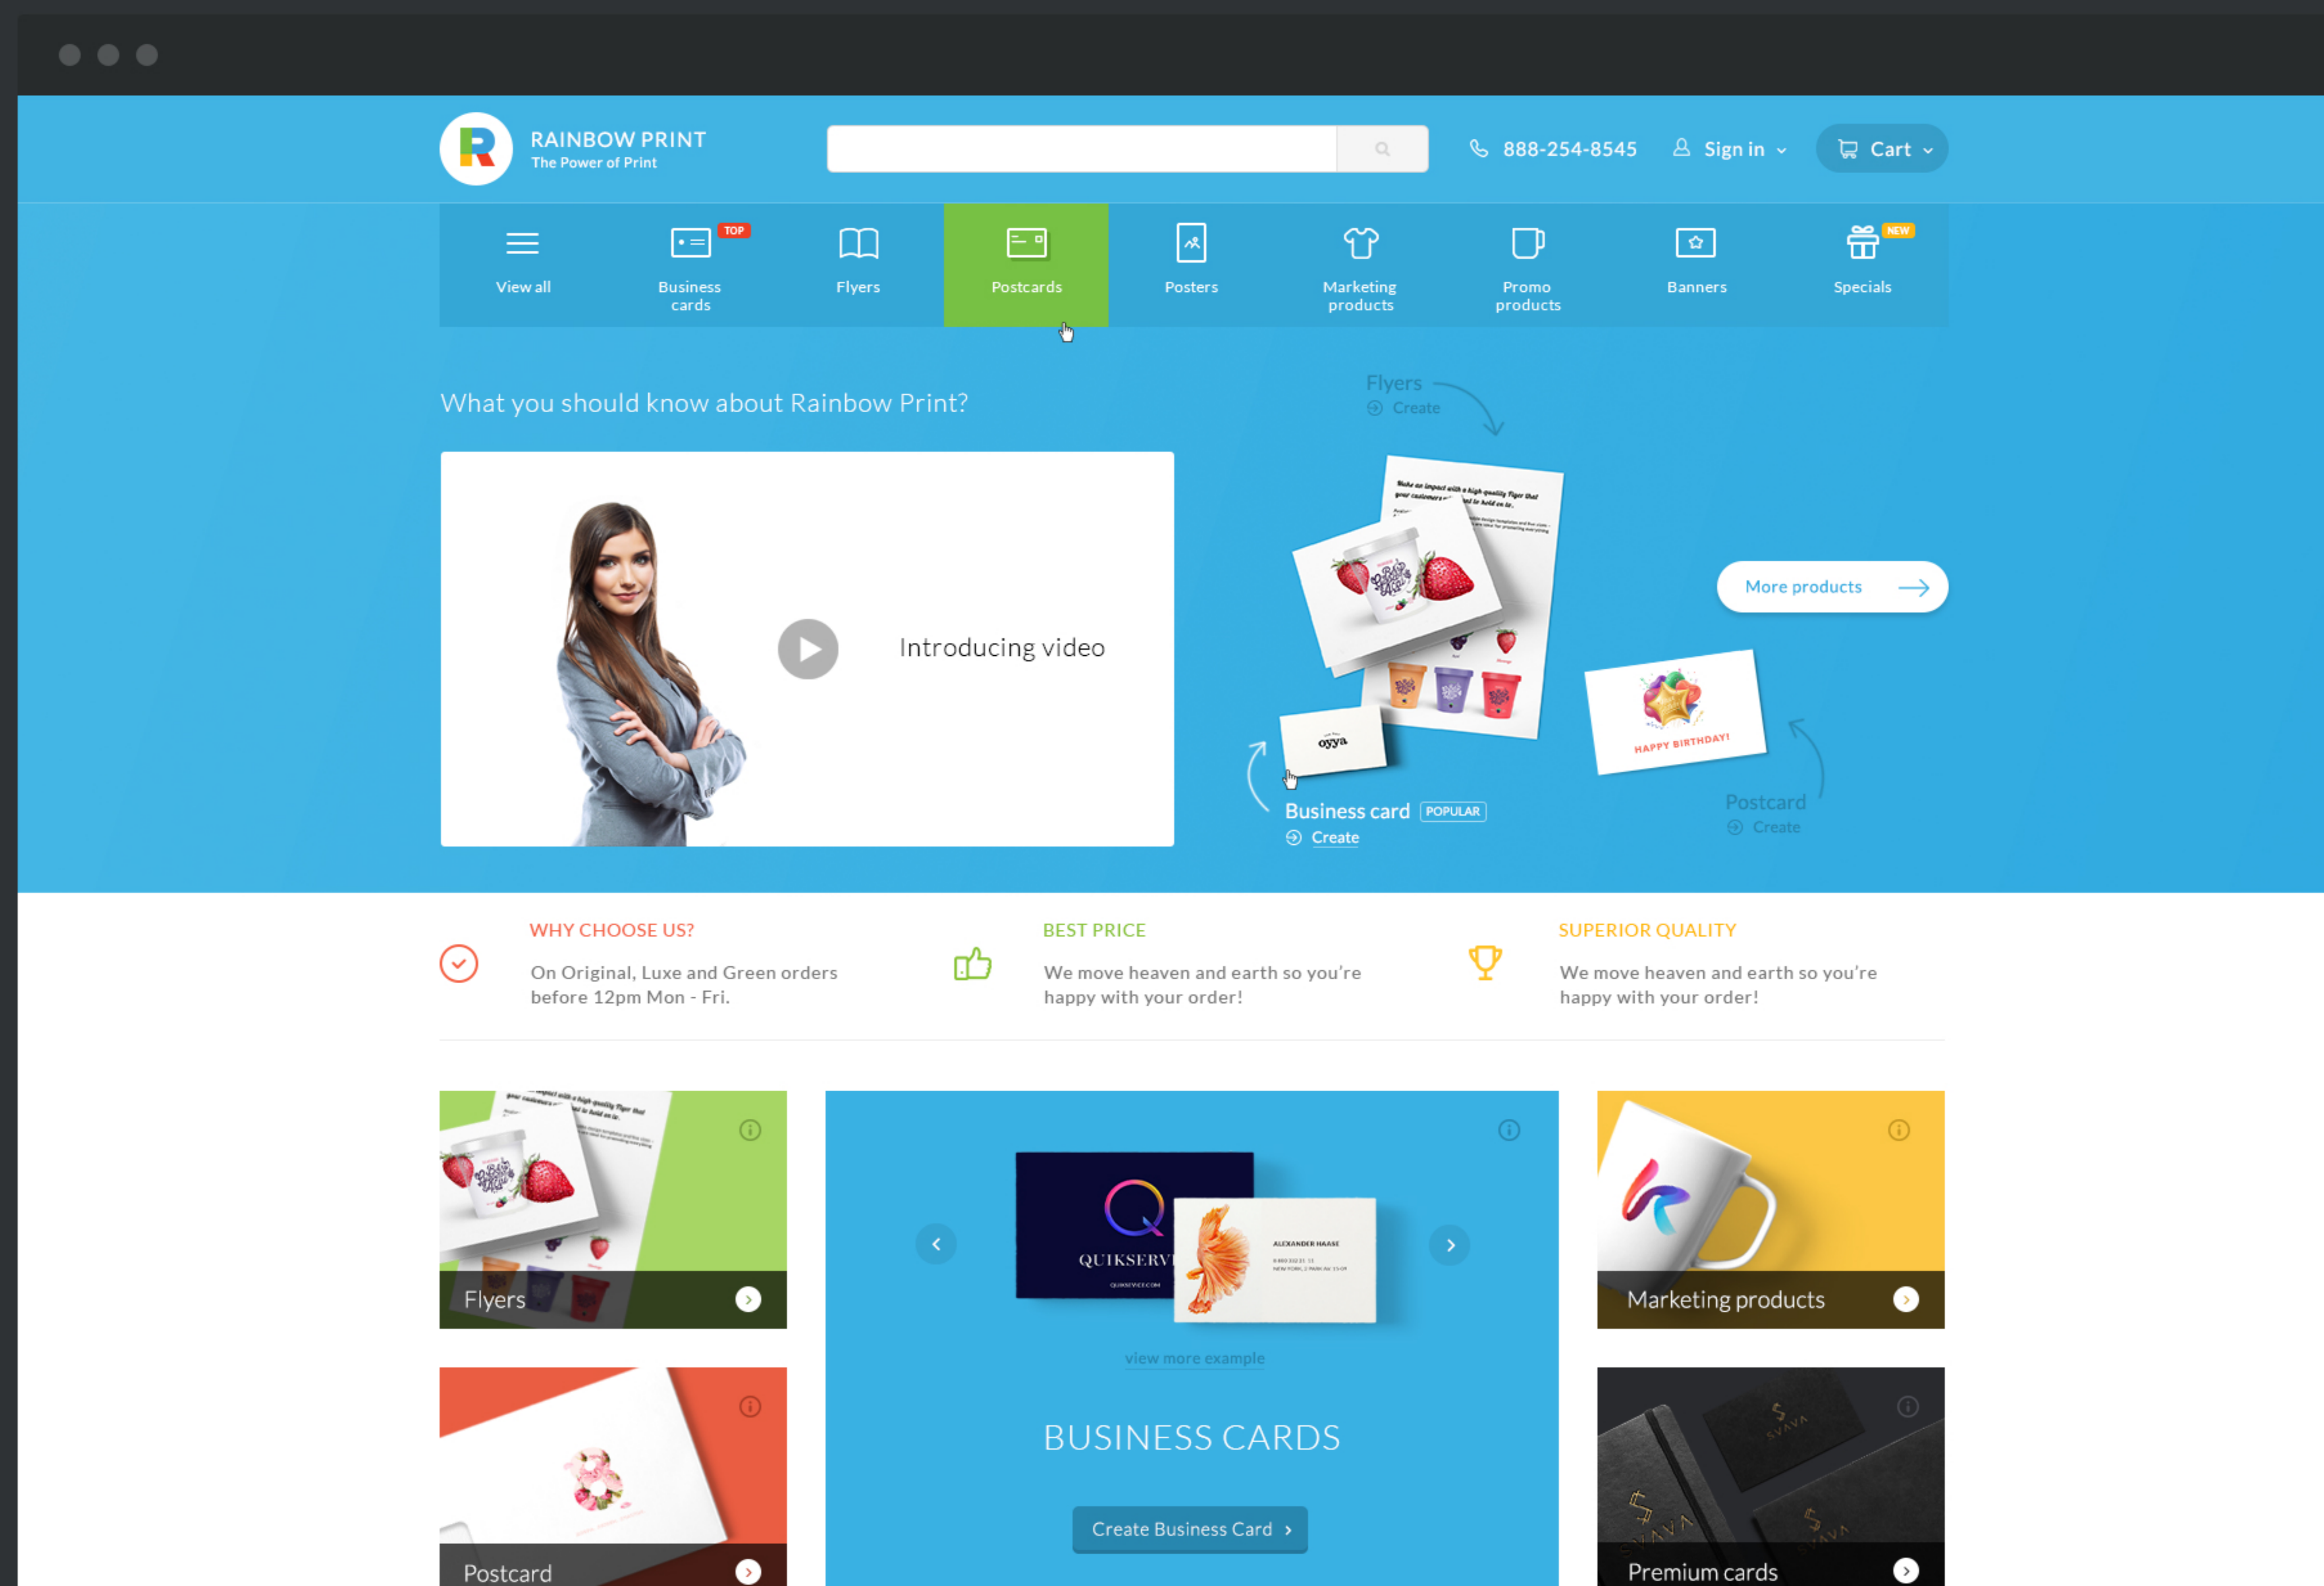

Сервис для американского рынка по созданию печатной продукции онлайн