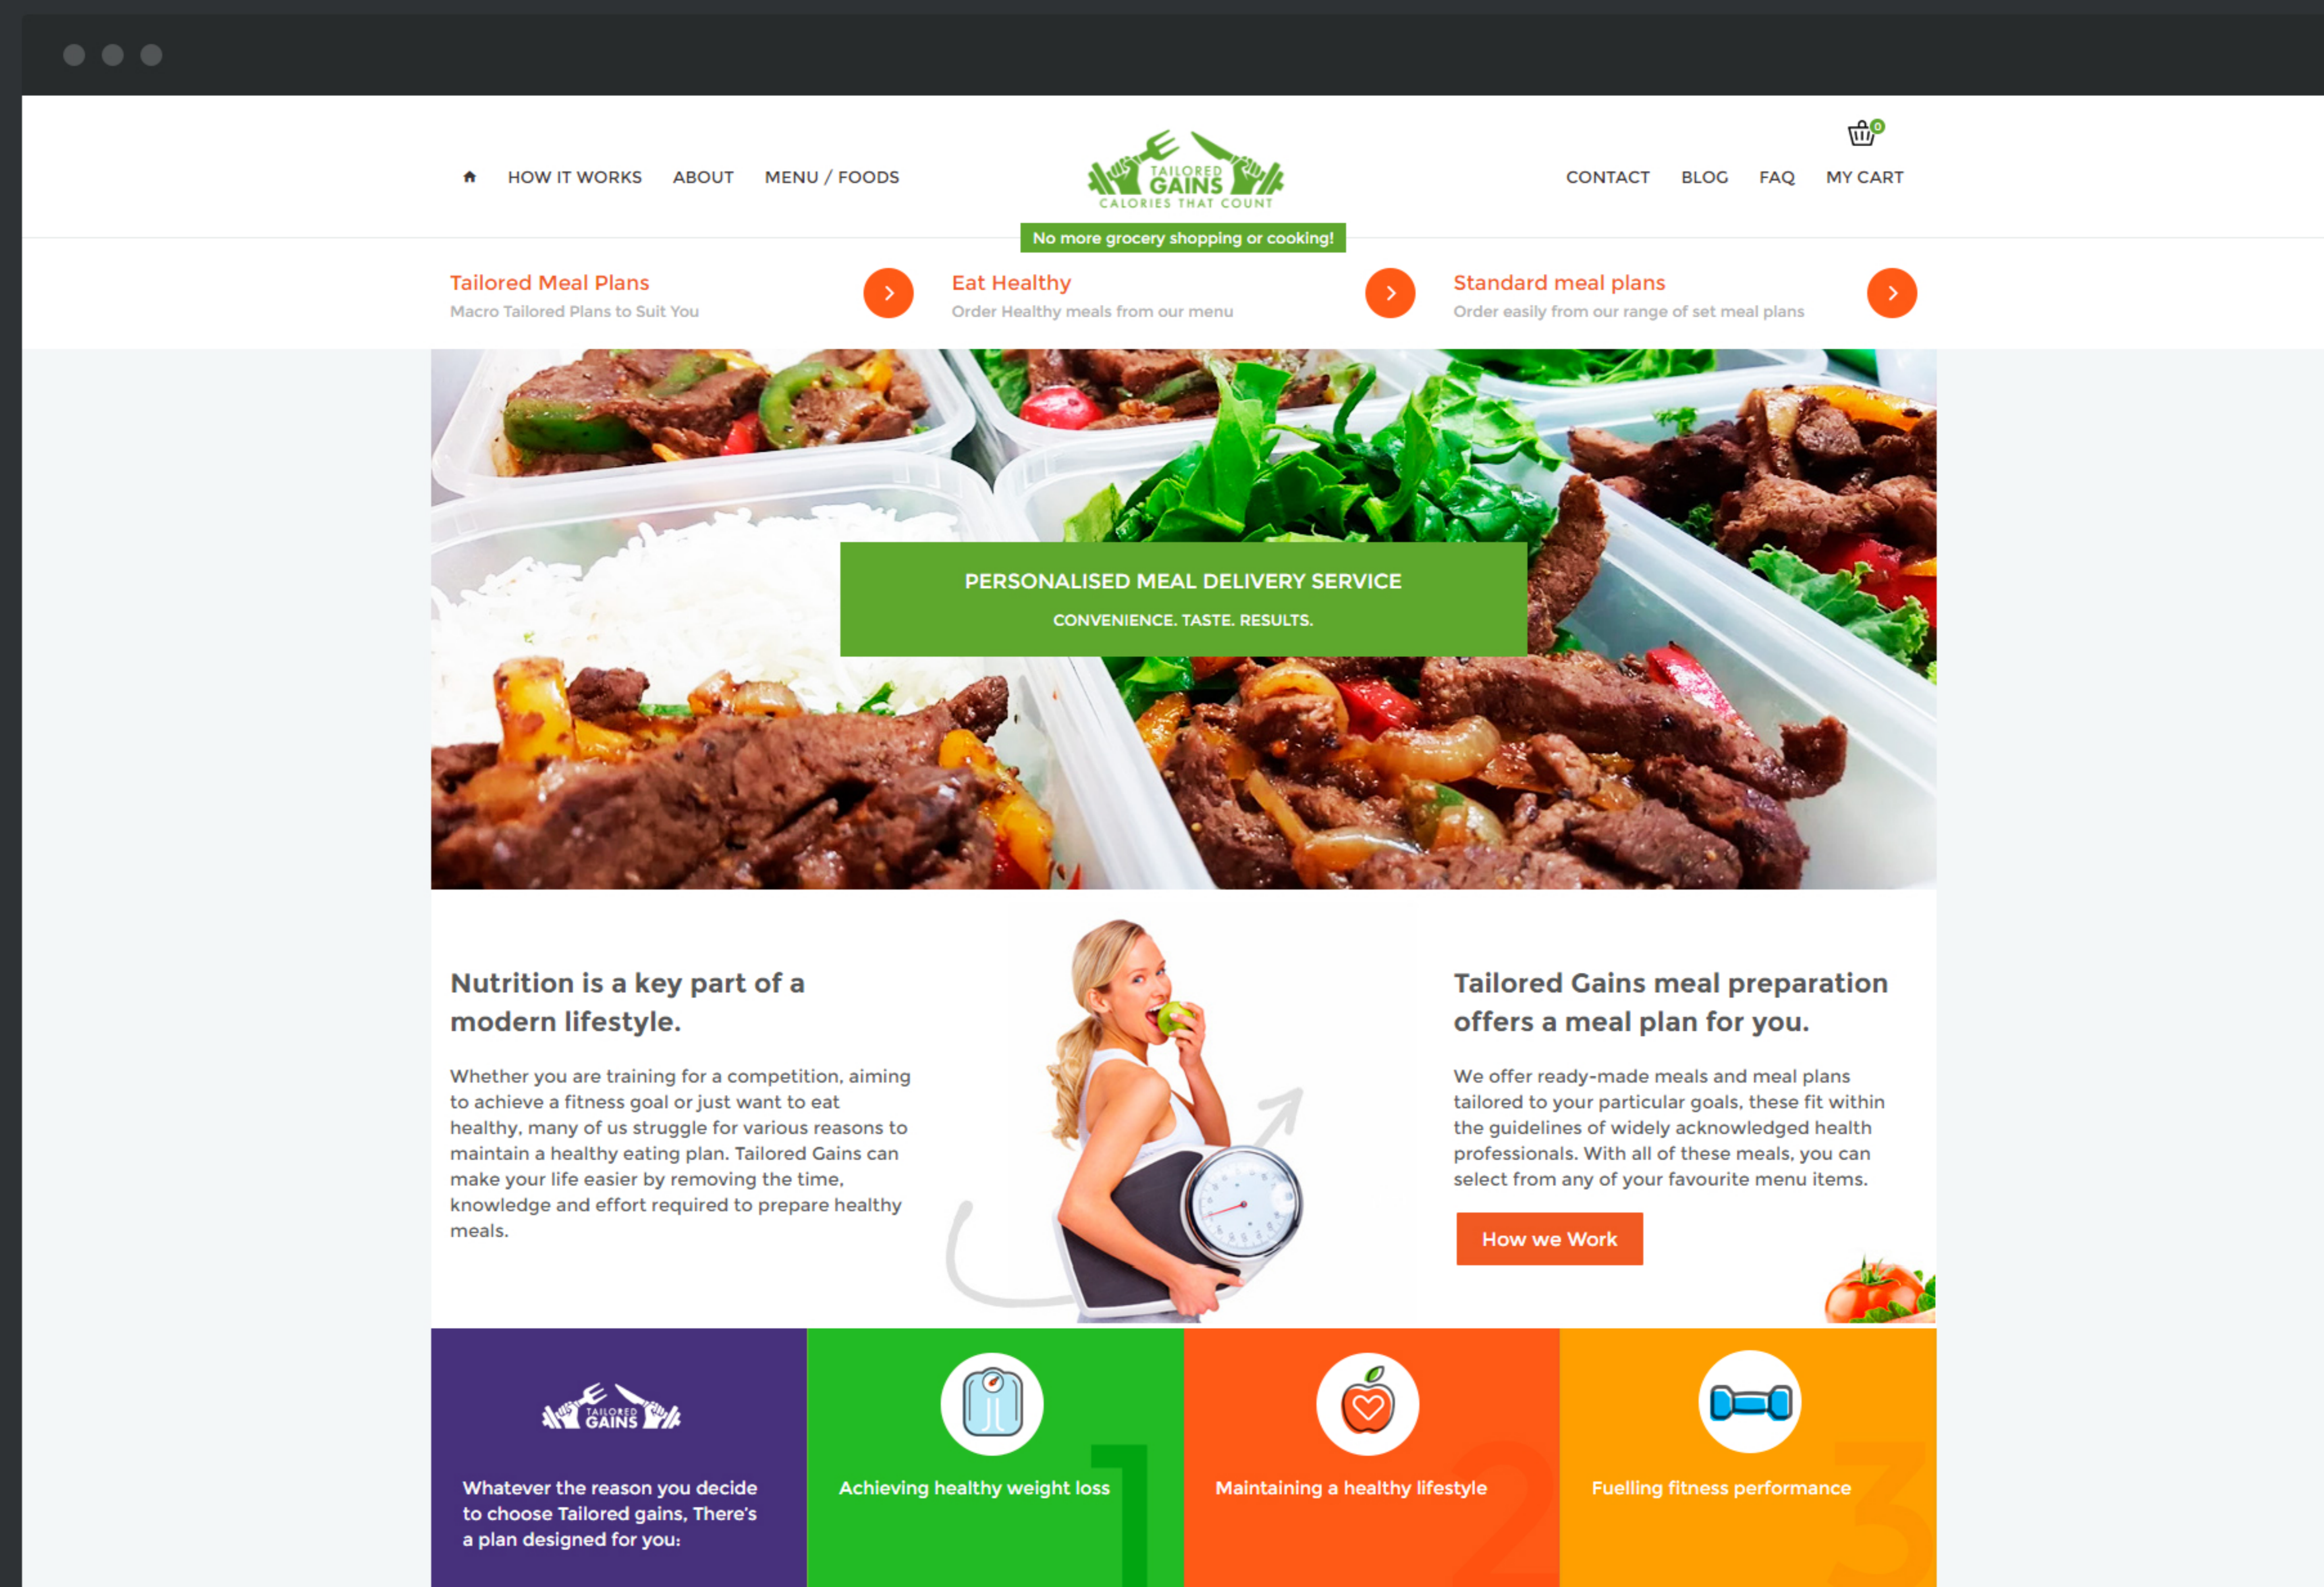

5.1"

01. ФИРМЕННЫЙ СЕРВИСНЫЙ ЦЕНТР ПРЕМИАЛЬНОГО КАЧЕСТВА

02. GALAXY S6 EDGE+ / GALAXY S6 EDGE

03. КАЖДЫЙ СНИМОК – ШЕДЕВР.

НОВЕЙШИЙ МОДЕЛЬНЫЙ РЯД. ВЫБЕРИ СВОЙ

RESTAURANT APP

Мобильное решение подготовлено с экспертами в области ресторанного бизнеса и служит для увеличения числа лояльных клиентов, привлечения новых.

Автоматизированный веб-сервис для доставки еды в Англии

Инновационная социальная сеть для профессионалов в Объединенных Арабских Эмиратах

The screenshot displays the user interface of the 'getlanced' platform. At the top, there is a navigation bar with the 'getlanced' logo, a 'Home' button, a search bar, and a user profile for 'Alexandra' with a balance of 'USD \$250'. Below this is a row of six main navigation buttons: 'My Office' (orange), 'Projects' (blue), 'Startups' (green), 'Professionals' (purple), 'Co-Working' (red), and 'Events/Seminars' (grey).