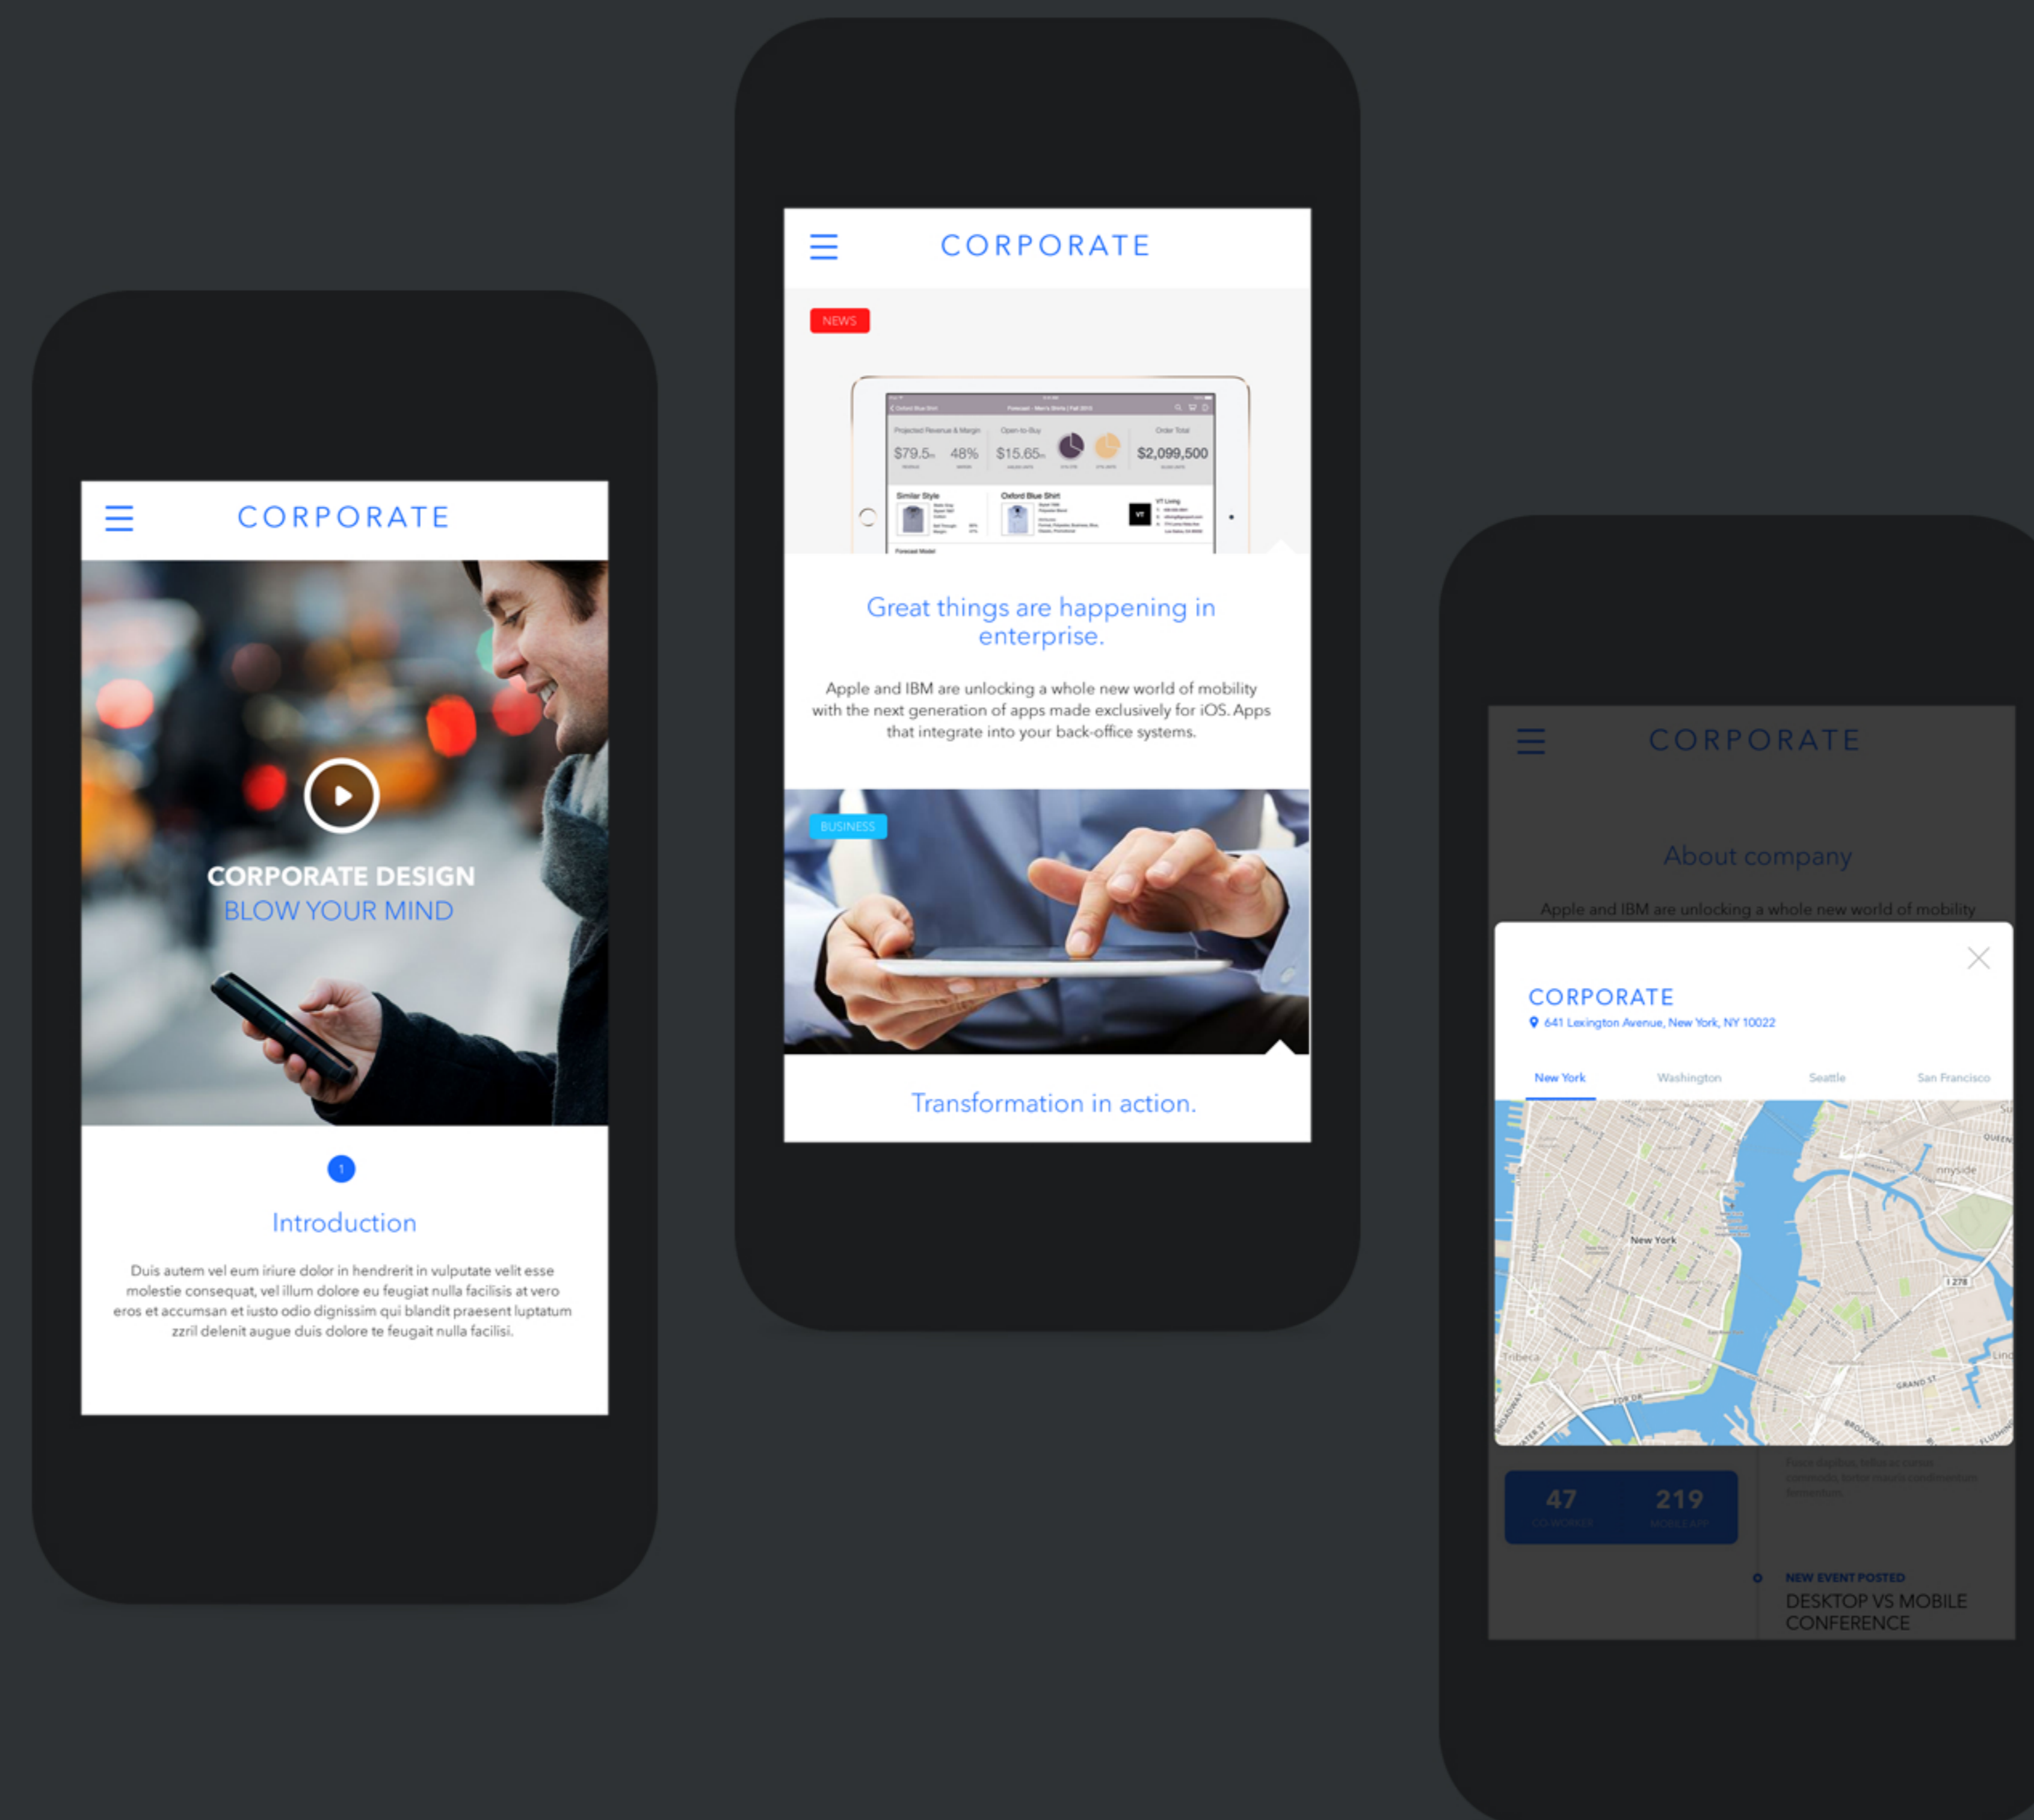

CORPORATE APP

Корпоративное мобильное решение открывает владельцу новый канал для привлечения целевой аудитории