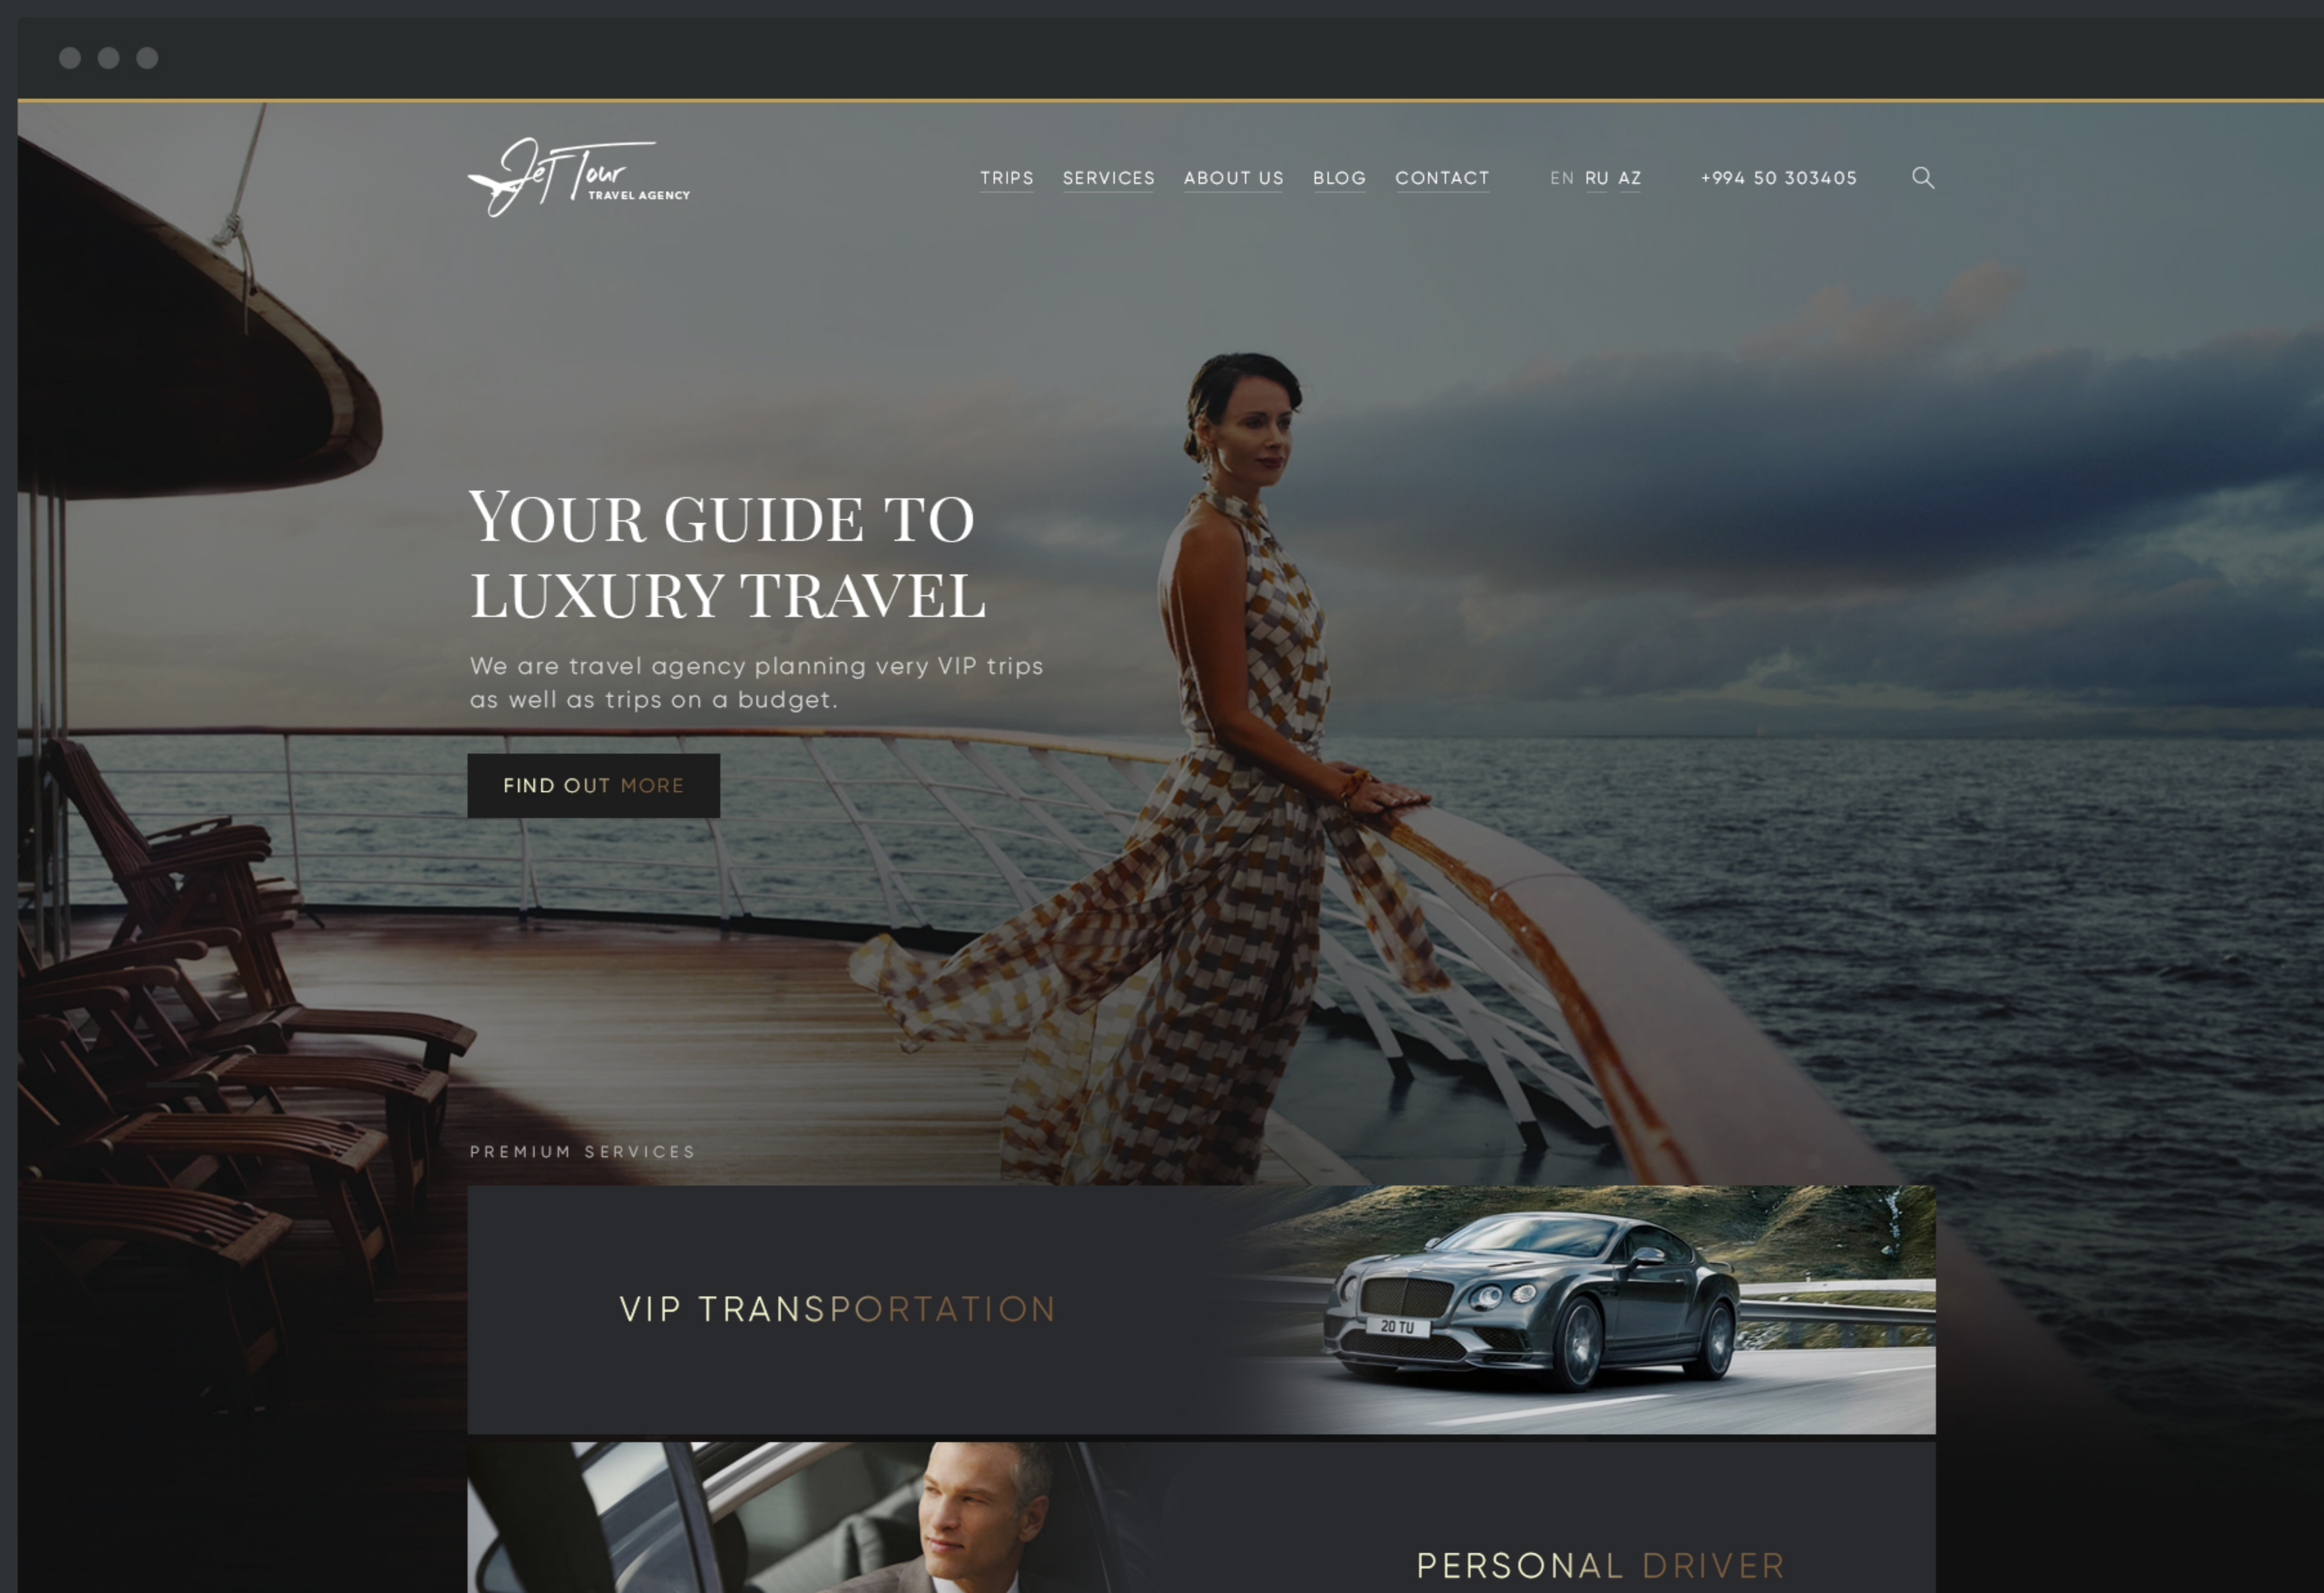

Разработка премиум стиля и веб-сайта азербайджанскому туроператору люкс-класса.