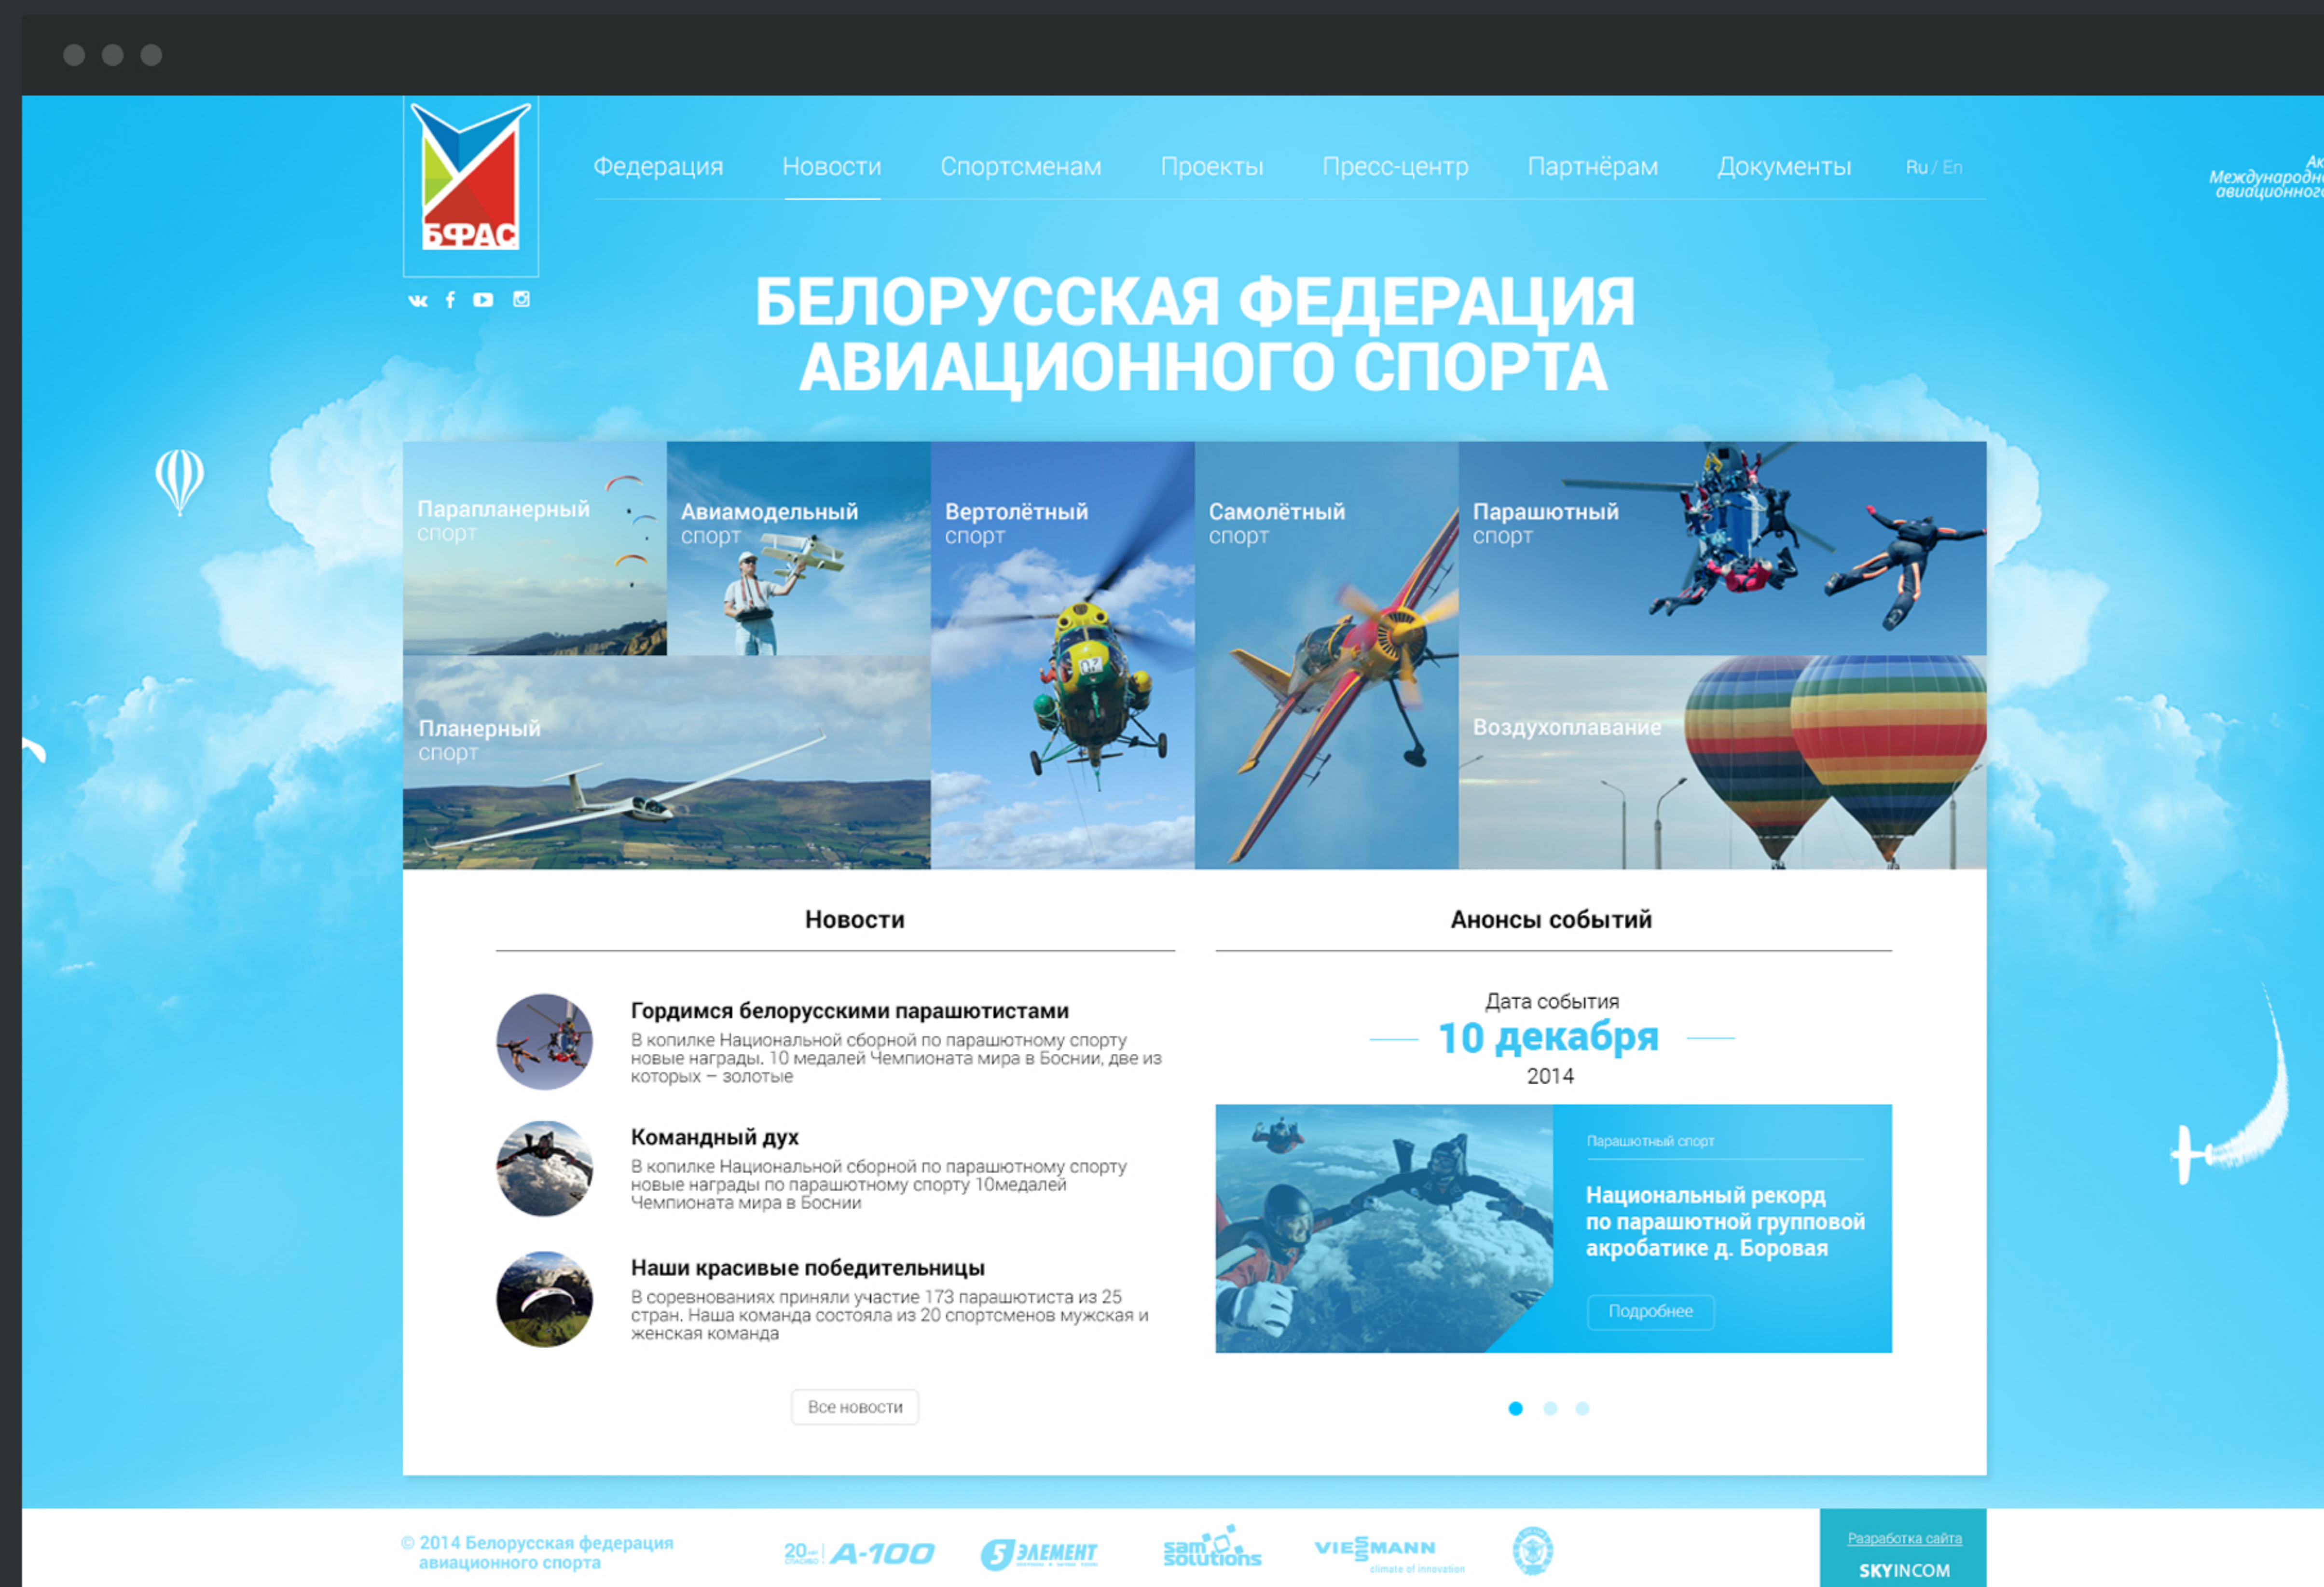

Портал Единой Хоккейной Лиги

The screenshot shows the main interface of the EHL website. At the top, there is a navigation bar with the EHL logo, the text 'ЕДИНАЯ ХОККЕЙНАЯ ЛИГА', and links for 'ПОДРОБНЕЕ О ЕХЛ', 'КЛУБЫ', and 'ЕХЛ в соцсетях'. Below this is a secondary navigation bar with categories like 'НОВОСТИ', 'КАЛЕНДАРЬ', 'ТАБЛИЦА ДИВИЗИОНА', 'СТАТИСТИКА', 'КЛУБ', 'ИГРОКИ', 'ФОТО', 'ВИДЕО', and 'СУДЬИ'. The main content area features a carousel of match highlights, including 'ПРЯМАЯ ТРАНСЛЯЦИЯ ХК АТЛАНТ – ХК ДИНАМО' and 'ПРОШЕДШИЕ МАТЧИ ХК АВАНГАРД 3:1 ХК САХАЛИН'. A large featured article on the left is titled 'Марк-Андре Граньяни: всегда хотел забрать 17-й номер'. The central 'МАТЧИ' section shows two match results: 'ЦСКА 1:5 ХК ДИНАМО' (8 АВГ / СБ) and 'ХК ДИНАМО 5:5 ХК АВАНГАРД' (5 АВГ / ВТ). To the right, the 'ТАБЛИЦЫ' section displays league tables for 'рег. чемпионат' and 'плей-офф' in both 'ЗАПАД' and 'ВОСТОК' divisions. At the bottom, there are three quick links: 'МАТЧИ' (Today at 16:15), 'ФОТО' (46, Today at 13:19), and 'ВИДЕО' (Today at 11:15).