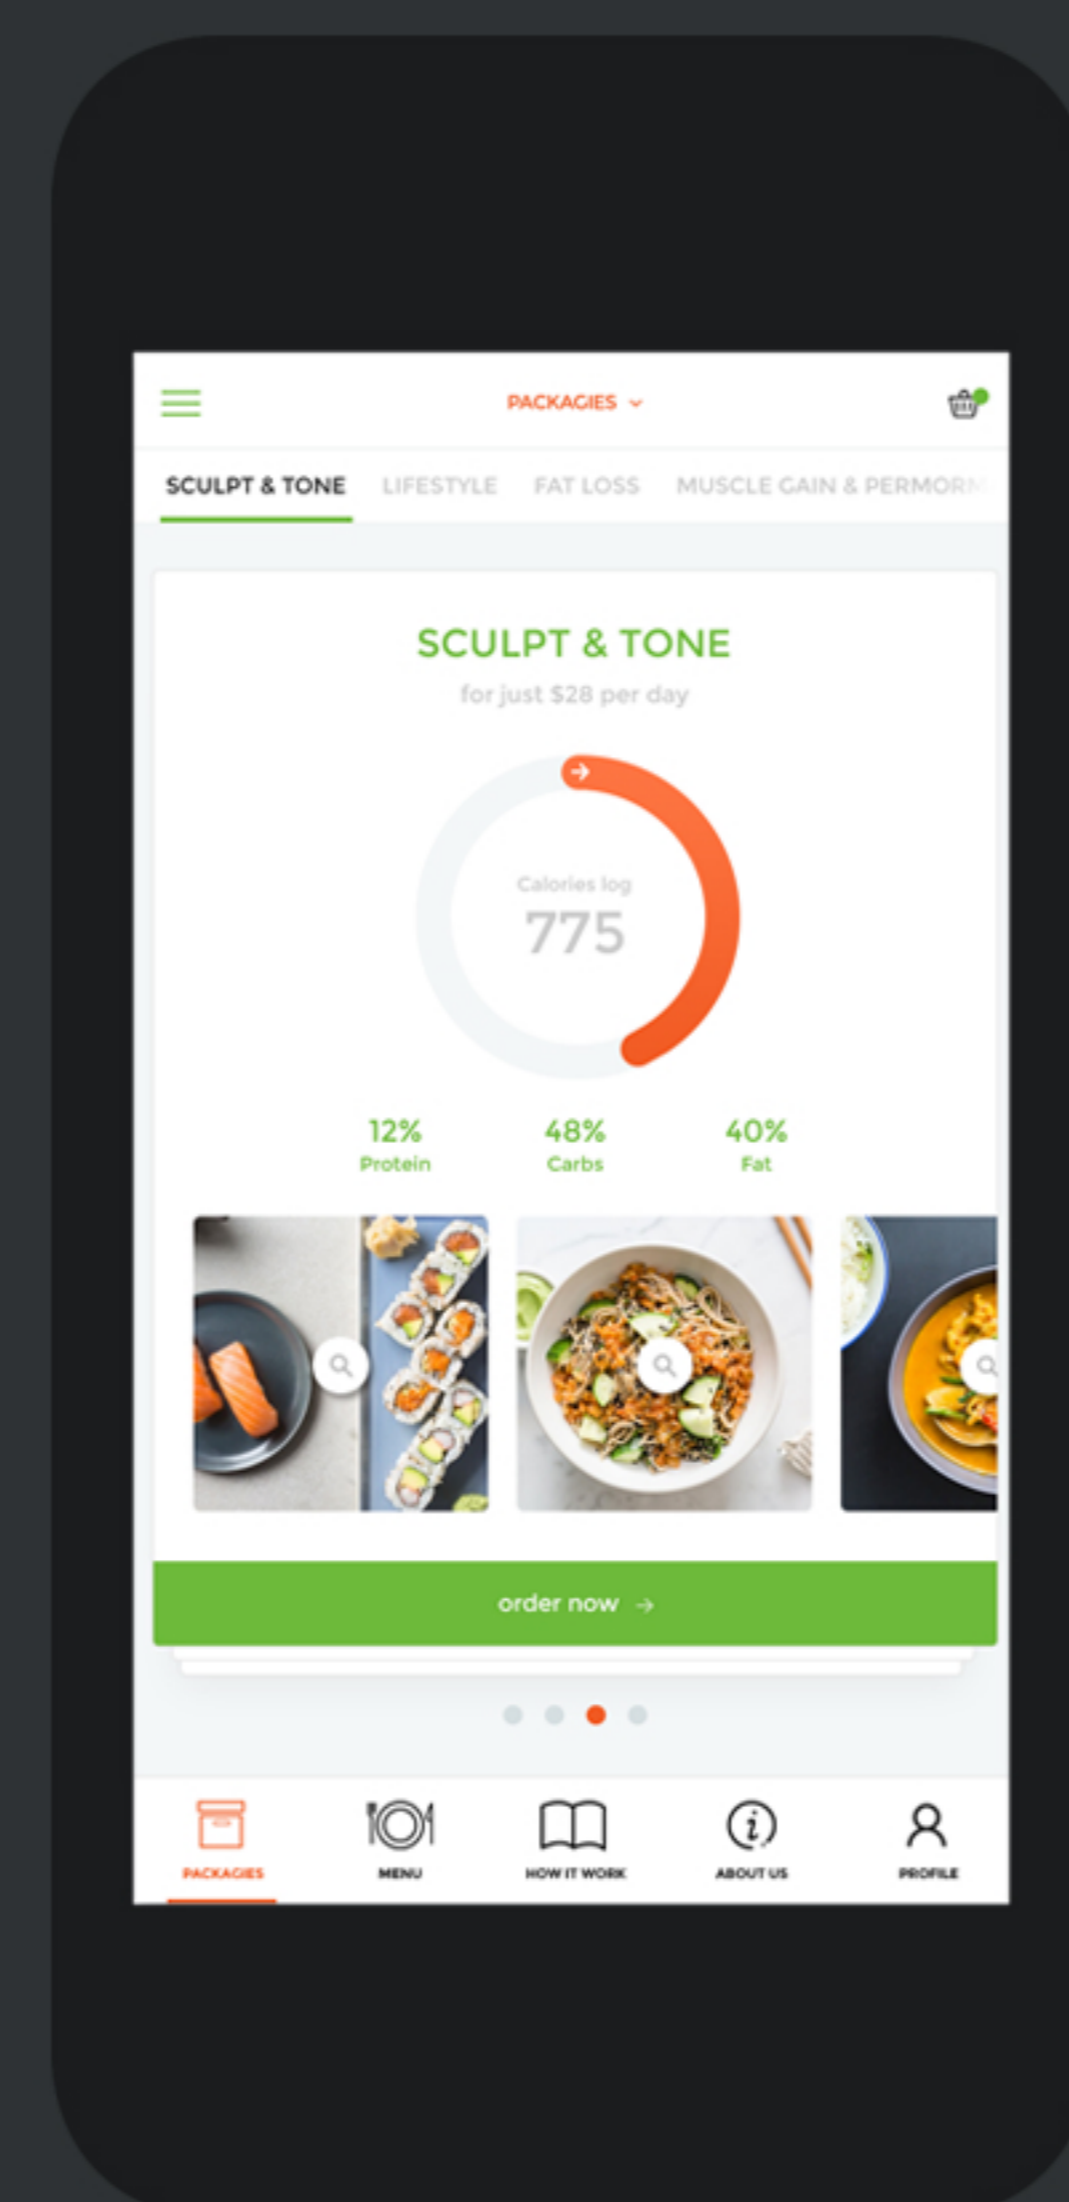

Приложение для онлайн-заказа здорового питания