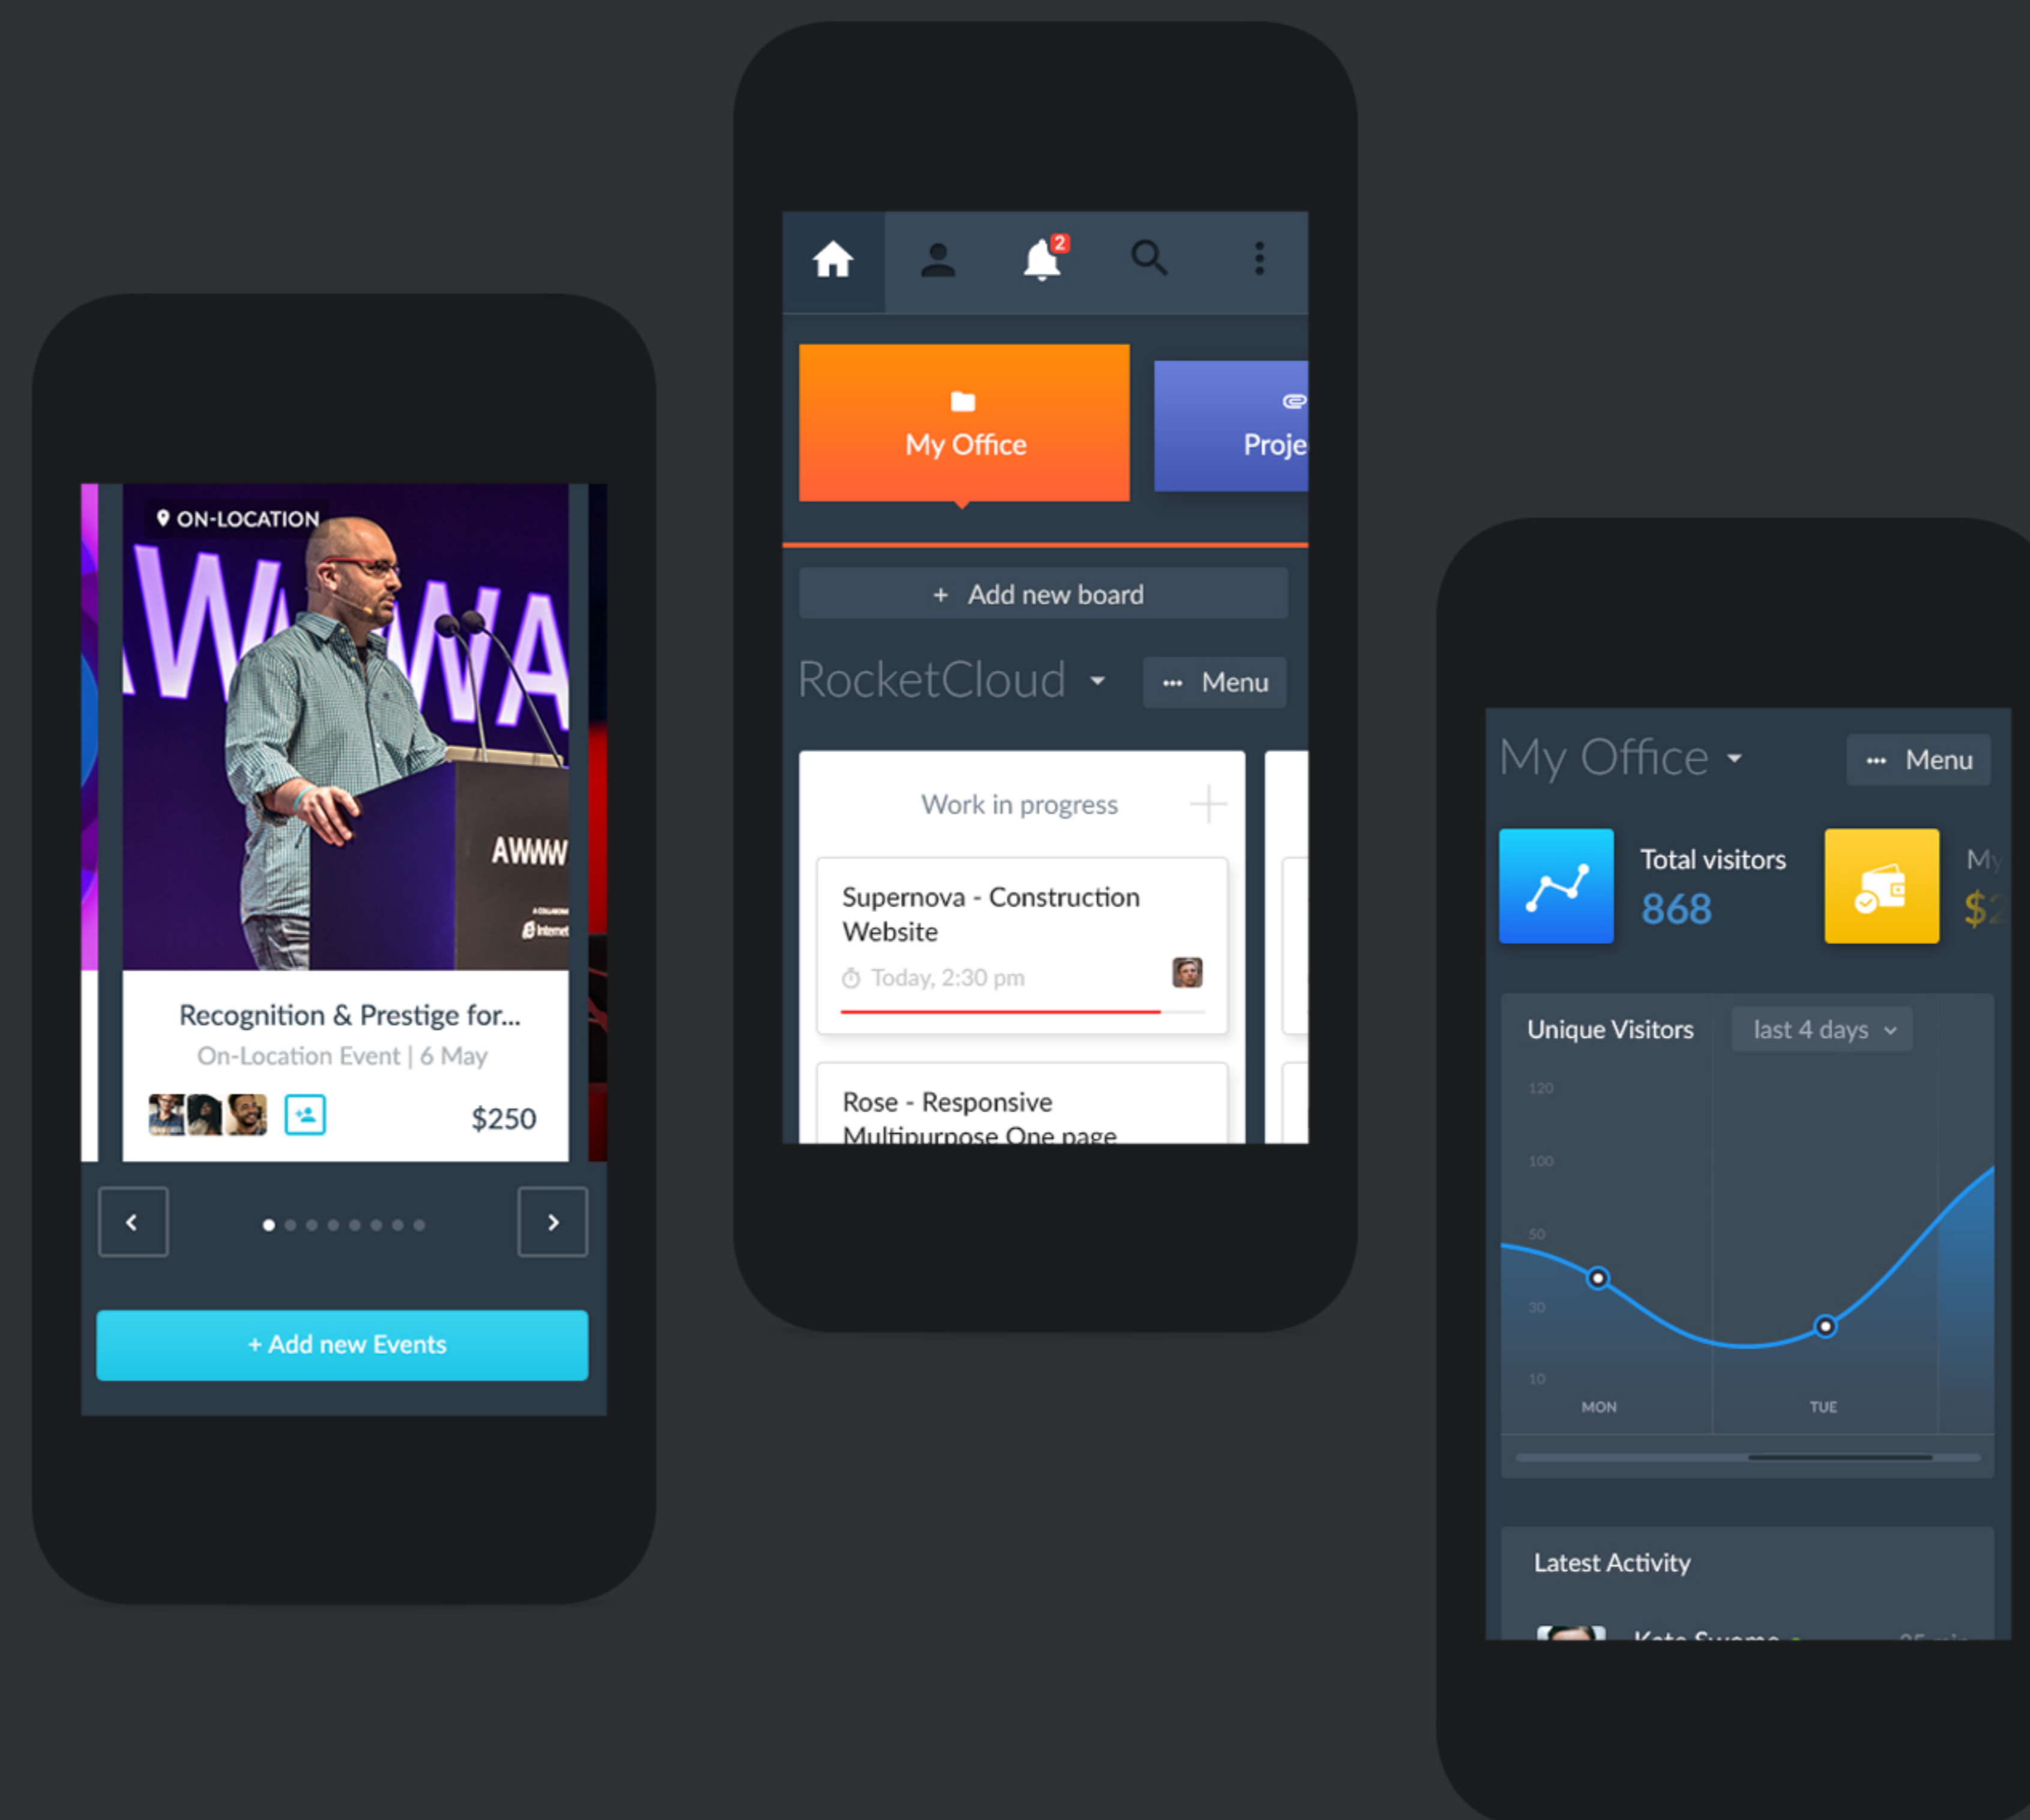

App для социальной профессиональной социальной сети ОАЭ