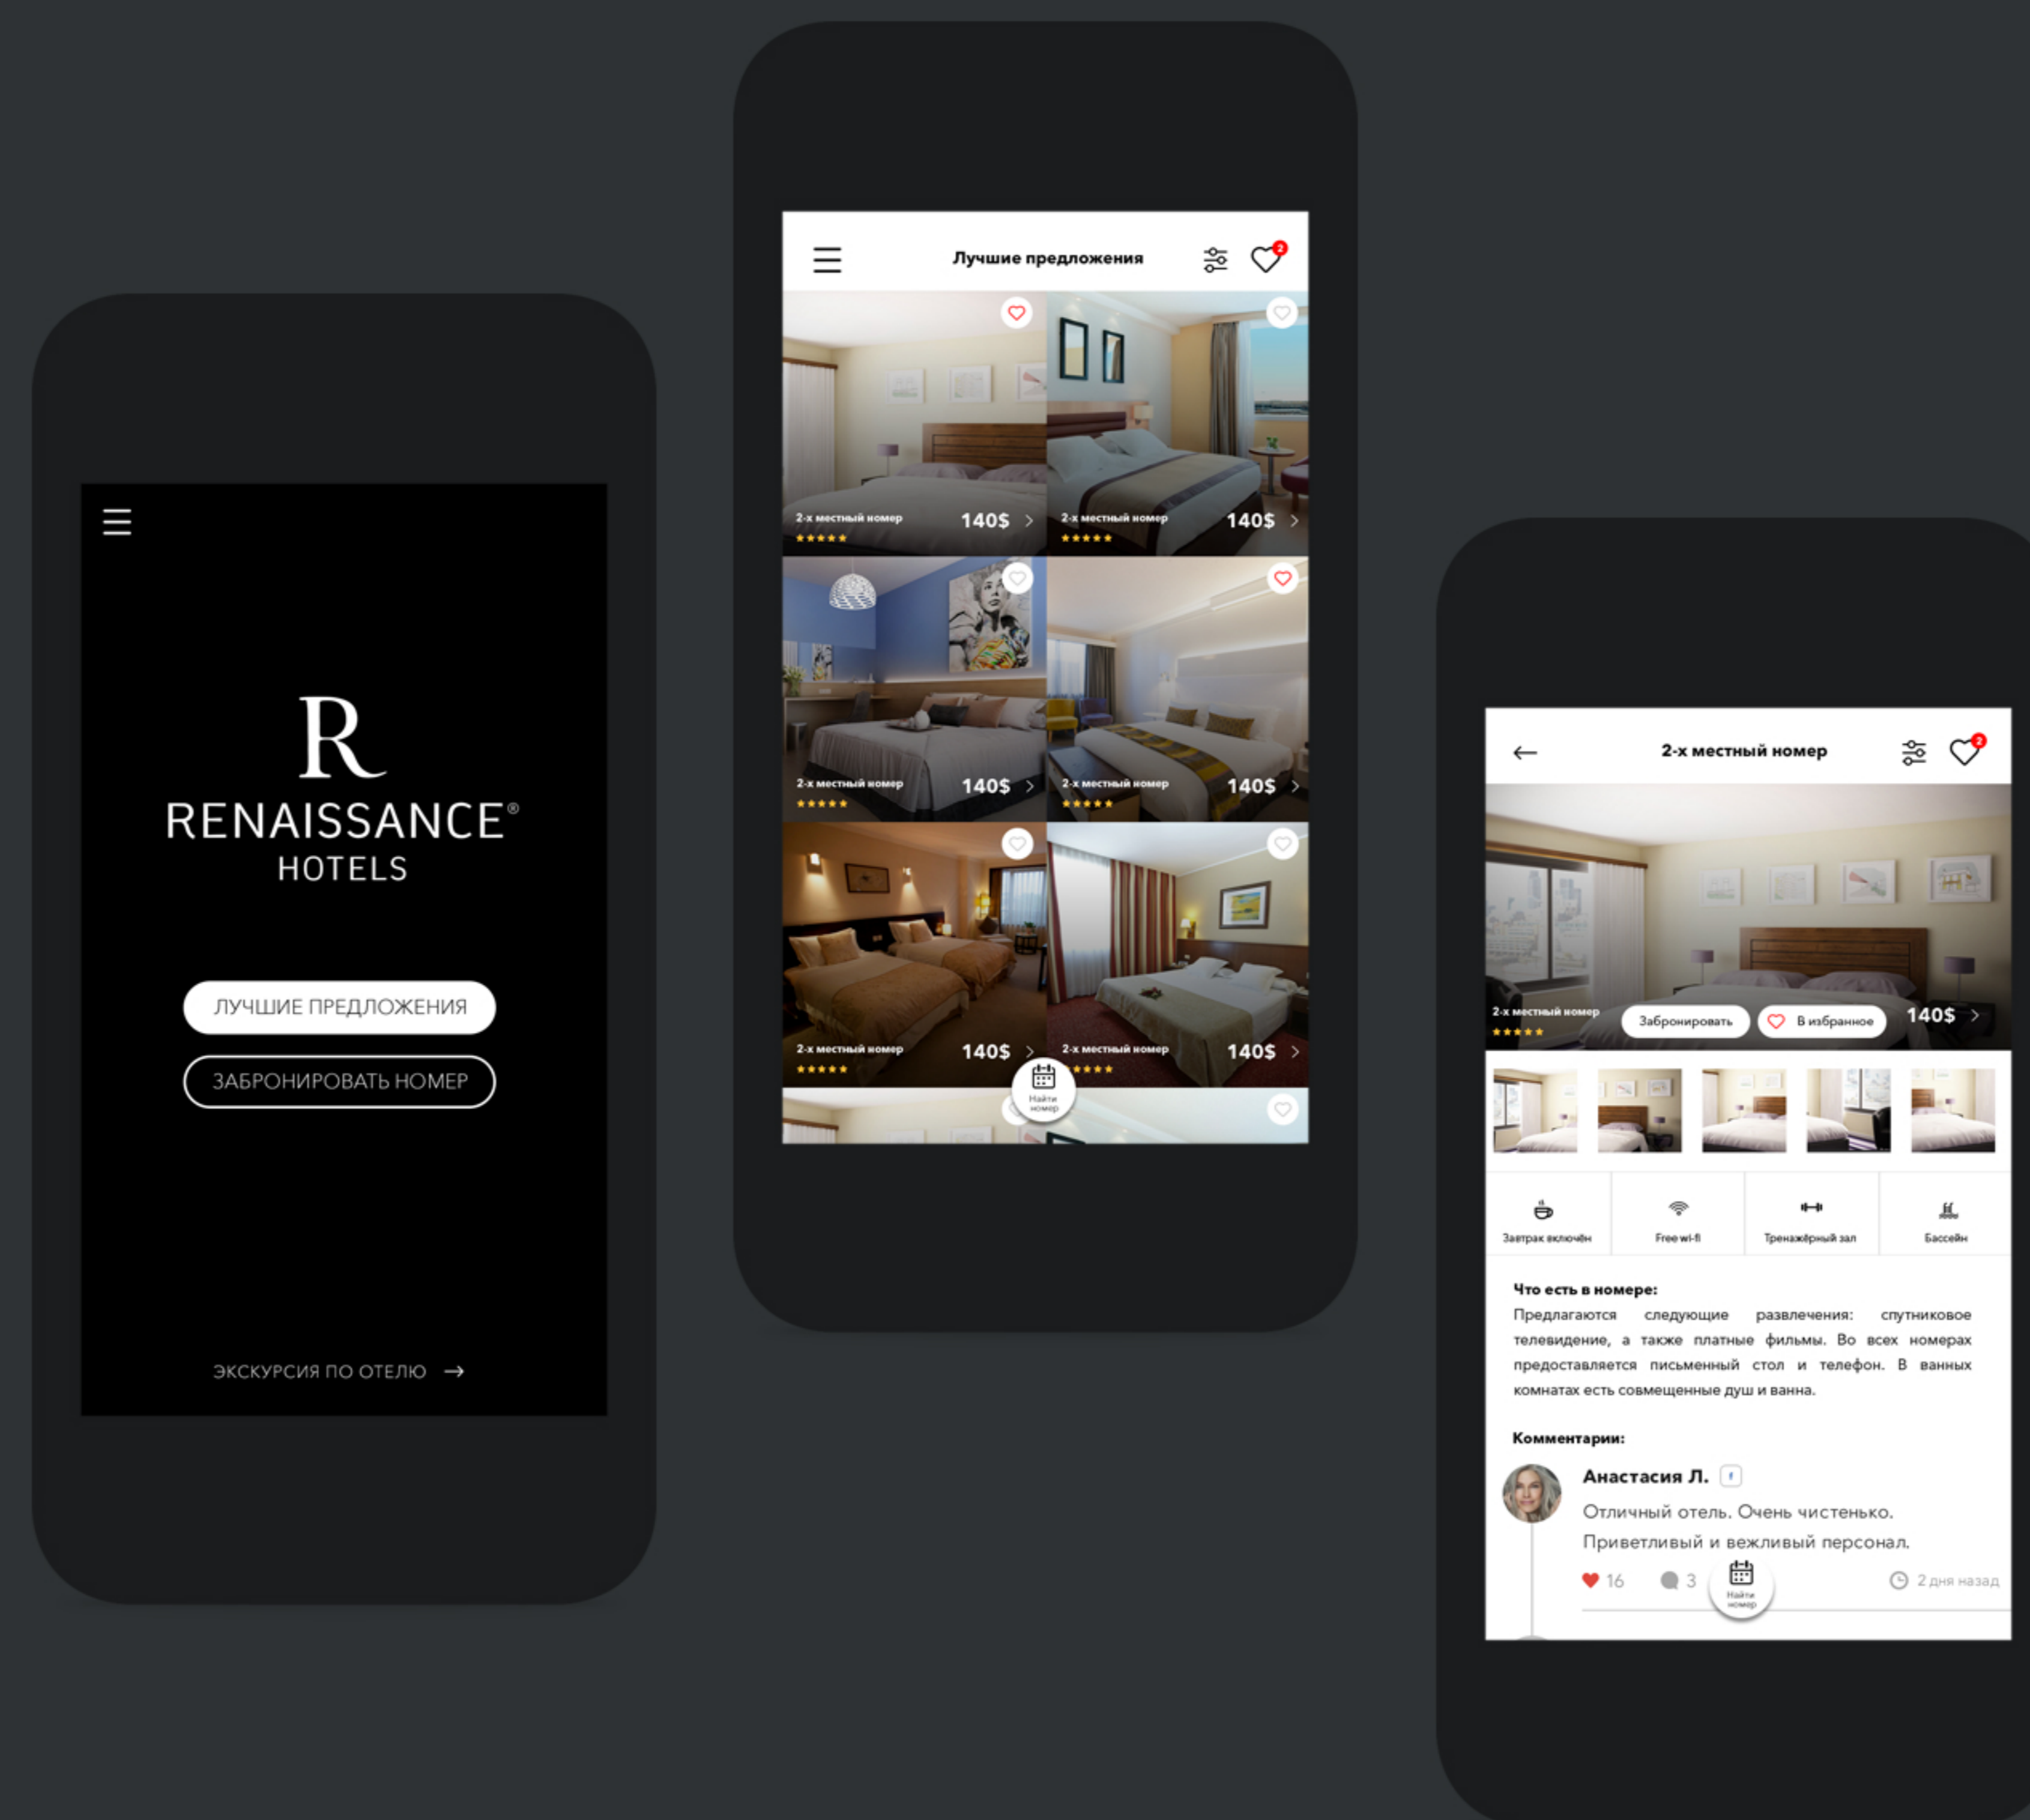

HOTEL APP

Мобильное приложение для гостиниц