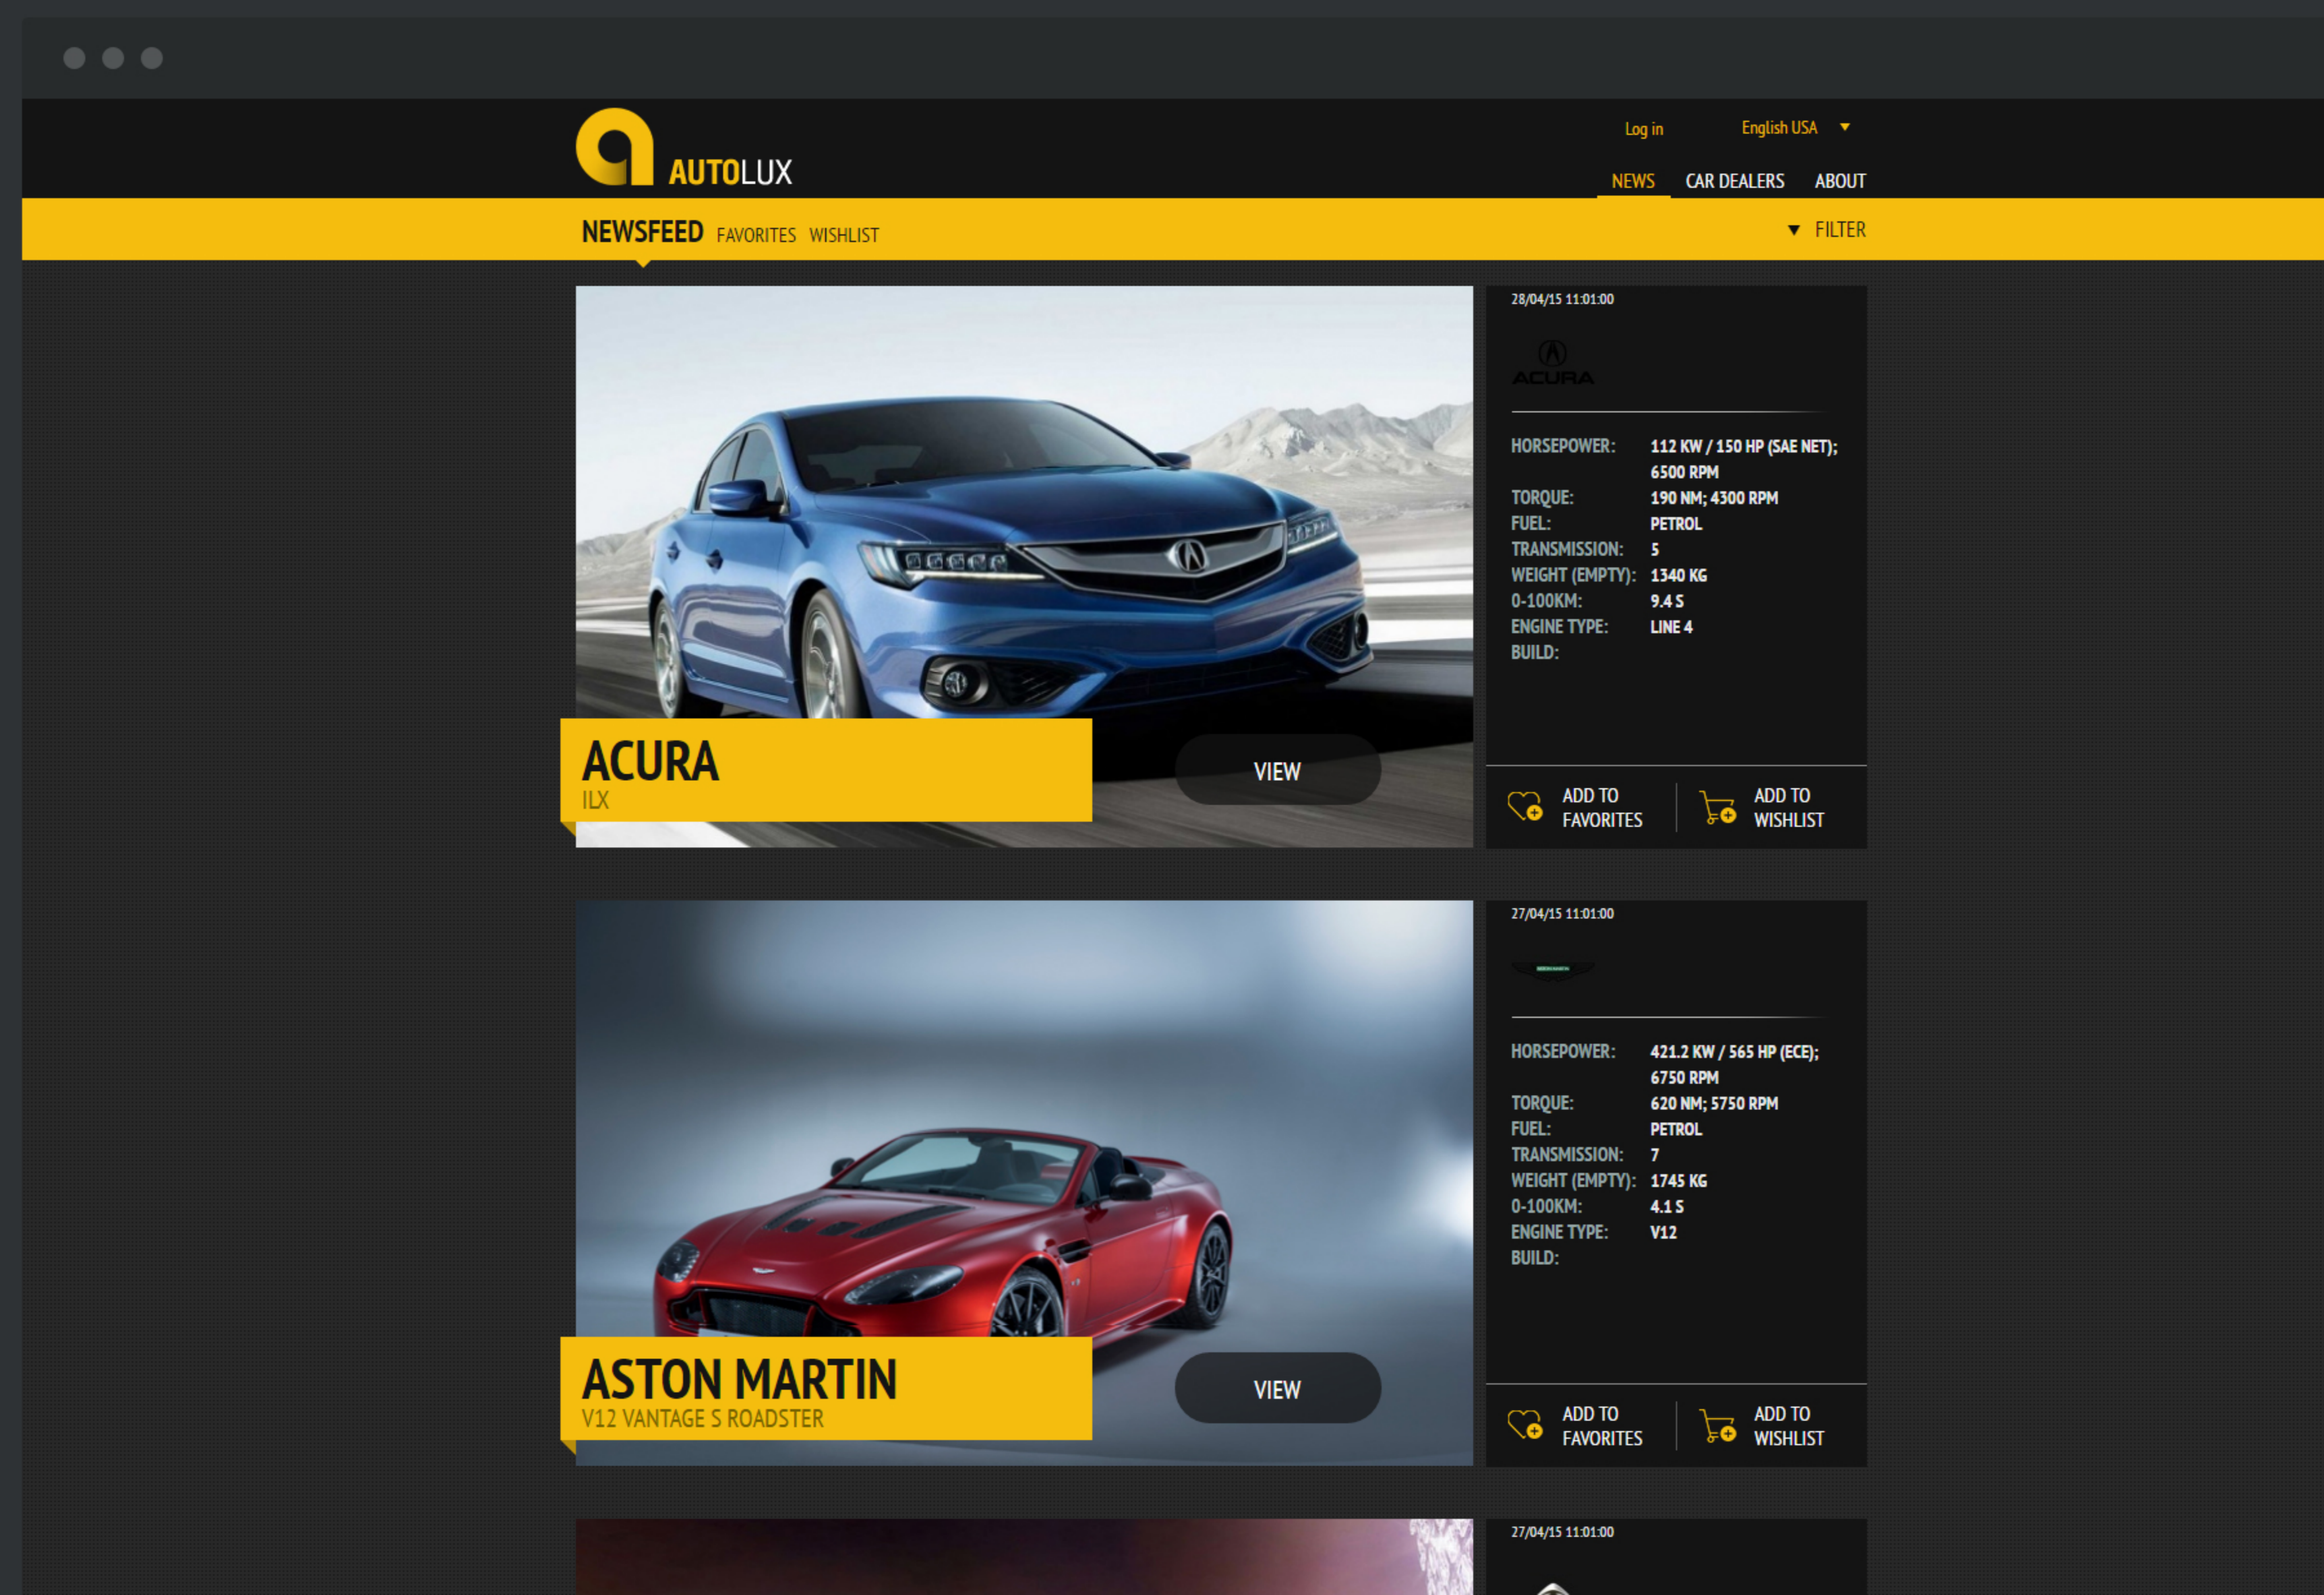

Mitsubishi Motors — региональный корпоративный веб-сайт

Многофункциональный мебельный портал для агентства Гревцова

Международная социальная автомобильная платформа

deamo^{RU}

Интернет-магазин крупнейшего российского поставщика мебели из Малайзии и Индонезии